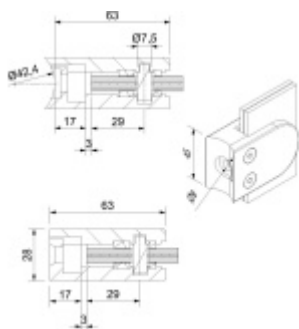

### Držák skla AbP typ 5, 45x63 mm, Zinek bez povrchu 8 mm, Kulatý průměr 42,4 mm

ID produktu: 26721

Úchyt pro sklo na plochý nebo kulatý sloupek

Zinková slitina bez povrchové úpravy

Vhodné pro tloušťku skla 8-13,52 mm

Vrtání do skla 10 mm

Balení obsahuje držák + těsnění pro sklo

Součástí balení není spojovací materiál pro sloupek

**Vaše cena bez DPH**

**198 Kč**

Vaše cena s DPH

239,58 Kč

Zobrazit produkt

## PŘÍSLUŠENSTVÍ

**Nerezový sloupek 995 mm,  
rohový s přípravou pro  
montáž úchytů na sklo 4xM8  
závit**

Süd-Metall

---

**OD 1 125 Kč**

5 pracovních dní

**Nerezový sloupek 995mm,  
středový s přípravou pro  
montáž úchytů na sklo 4xM8  
závit**

Süd-Metall

---

**OD 1 125 Kč**

5 pracovních dní

**Nerezový sloupek 995mm,  
koncový s přípravou pro  
montáž úchytů na sklo 2xM8  
závit**

Süd-Metall

---

**OD 1 125 Kč**