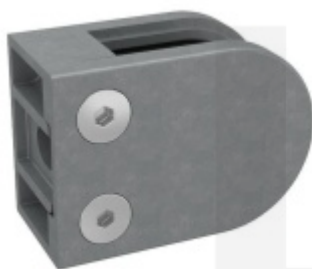

### Držák skla AbP typ 5, 45x63 mm, Zinek bez povrchu 8 mm, Kulatý průměr 42,4 mm

ID produktu: 26721

Úchyt pro sklo na plochý nebo kulatý sloupek

Zinková slitina bez povrchové úpravy

Vhodné pro tloušťku skla 8-13,52 mm

Vrtání do skla 10 mm

Balení obsahuje držák + těsnění pro sklo

Součástí balení není spojovací materiál pro sloupek

**Vaše cena bez DPH**

**198 Kč**

Vaše cena s DPH

239,58 Kč

Zobrazit produkt

## PŘÍSLUŠENSTVÍ

**Nerezový sloupek 995 mm,  
rohový s přípravou pro  
montáž úchytů na sklo 4xM8  
závit**

Süd-Metall

---

**OD 1 125 Kč**

5 pracovních dní

**Nerezový sloupek 995mm,  
středový s přípravou pro  
montáž úchytů na sklo 4xM8  
závit**

Süd-Metall

---

**OD 1 125 Kč**

5 pracovních dní

**Nerezový sloupek 995mm,  
koncový s přípravou pro  
montáž úchytů na sklo 2xM8  
závit**

Süd-Metall

---

**OD 1 125 Kč**