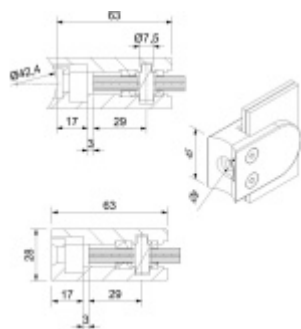

Produktový list

platný k 26. 4. 2026

luxusnikovani.cz
DELIVERED BY EFB

Držák skla AbP typ 5, 45x63 mm, Zinek bez povrchu 8 mm, Kulatý průměr 42,4 mm

ID produktu: 26721

Úchyt pro sklo na plochý nebo kulatý sloupek

Zinková slitina bez povrchové úpravy

Vhodné pro tloušťku skla 8-13,52 mm

Vrtání do skla 10 mm

Balení obsahuje držák + těsnění pro sklo

Součástí balení není spojovací materiál pro sloupek

Vaše cena bez DPH

8,08 €

Vaše cena s DPH

9,78 €

Zobrazit produkt

PŘÍSLUŠENSTVÍ

**Nerezový sloupek 995 mm,
rohový s přípravou pro
montáž úchytů na sklo 4xM8
závit**

Süd-Metall

OD 45,92 €

5 pracovních dní

**Nerezový sloupek 995mm,
středový s přípravou pro
montáž úchytů na sklo 4xM8
závit**

Süd-Metall

OD 45,92 €

5 pracovních dní

**Nerezový sloupek 995mm,
koncový s přípravou pro
montáž úchytů na sklo 2xM8
závit**