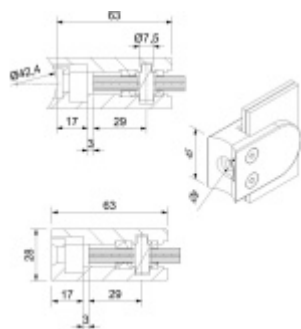

Produktový list

platný k 10. 6. 2026

luxusnikovani.cz
DELIVERED BY EFB

Držák skla AbP typ 5, 45x63 mm, Zinek bez povrchu 12 mm, Kulatý průměr 42,4 mm

ID produktu: 26722

Úchyt pro sklo na plochý nebo kulatý sloupek

Zinková slitina bez povrchové úpravy

Vhodné pro tloušťku skla 8-13,52 mm

Vrtání do skla 10 mm

Balení obsahuje držák + těsnění pro sklo

Součástí balení není spojovací materiál pro sloupek

Vaše cena bez DPH

198 Kč

Vaše cena s DPH

239,58 Kč

Zobrazit produkt

PŘÍSLUŠENSTVÍ

**Nerezový sloupek 995 mm,
rohový s přípravou pro
montáž úchytů na sklo 4xM8
závit**

Süd-Metall

OD 1 125 Kč

5 pracovních dní

**Nerezový sloupek 995mm,
středový s přípravou pro
montáž úchytů na sklo 4xM8
závit**

Süd-Metall

OD 1 125 Kč

5 pracovních dní

**Nerezový sloupek 995mm,
koncový s přípravou pro
montáž úchytů na sklo 2xM8
závit**