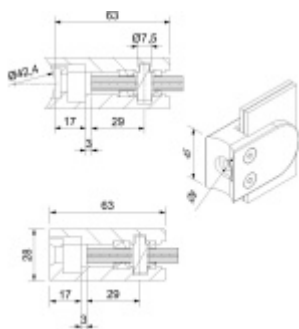

### Držák skla AbP typ 5, 45x63 mm, Zinek bez povrchu 12 mm, Kulatý průměr 42,4 mm

ID produktu: 26722

Úchyt pro sklo na plochý nebo kulatý sloupek

Zinková slitina bez povrchové úpravy

Vhodné pro tloušťku skla 8-13,52 mm

Vrtání do skla 10 mm

Balení obsahuje držák + těsnění pro sklo

Součástí balení není spojovací materiál pro sloupek

**Vaše cena bez DPH**

**8,08 €**

Vaše cena s DPH

9,78 €

Zobrazit produkt

## PŘÍSLUŠENSTVÍ

**Nerezový sloupek 995 mm,  
rohový s přípravou pro  
montáž úchytů na sklo 4xM8  
závit**

Süd-Metall

---

**OD 45,92 €**

5 pracovních dní

**Nerezový sloupek 995mm,  
středový s přípravou pro  
montáž úchytů na sklo 4xM8  
závit**

Süd-Metall

---

**OD 45,92 €**

5 pracovních dní

**Nerezový sloupek 995mm,  
koncový s přípravou pro  
montáž úchytů na sklo 2xM8  
závit**

Süd-Metall

---

**OD 45,92 €**