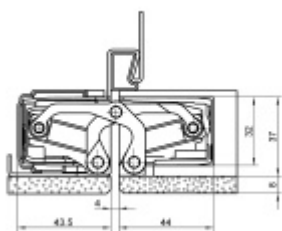

Tectus TE 640 3D A8 SZ - upevnění do ocelové zárubně

 SIMONSWERK

ID produktu: 26771

Navařovací element pro montáž pantu Tectus 640 3D A8 do ocelových zárubní.

Pozink ocel

Baleno po 10 ks. Lze objednat i jiný počet, je však potřeba počítat s příplatkem za rozbalení.

Vaše cena bez DPH

0 Kč

Vaše cena s DPH

0 Kč

Zobrazit produkt

PŘÍSLUŠENSTVÍ

**Tectus 640 3D A8 - skrytý
pant pro bezfalcové dveře s
obkladem**

SIMONSWERK