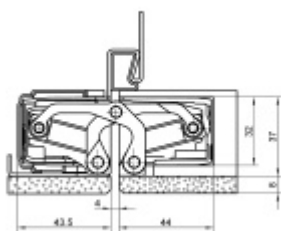

Tectus TE 640 3D A8 SZ - upevnění do ocelové zárubně

 SIMONSWERK

ID produktu: 26771

Navařovací element pro montáž pantu Tectus 640 3D A8 do ocelových zárubní.

Pozink ocel

Baleno po 10 ks. Lze objednat i jiný počet, je však potřeba počítat s příplatkem za rozbalení.

Vaše cena bez DPH

0 €

Vaše cena s DPH

0 €

Zobrazit produkt

PŘÍSLUŠENSTVÍ

**Tectus 640 3D A8 - skrytý
pant pro bezfalcové dveře s
obkladem**

SIMONSWERK