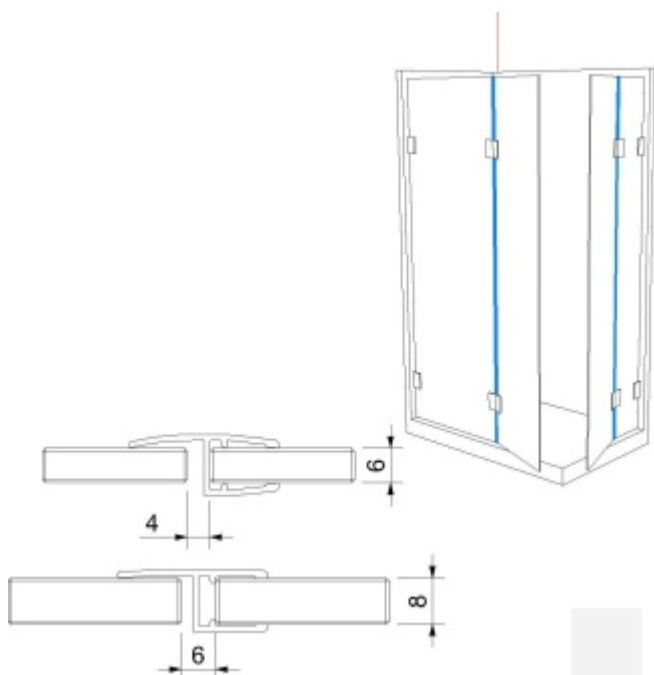

Produktový list

platný k 29. 4. 2026

luxusnikovani.cz
DELIVERED BY EFB

Těsnící profil pro sklo č. 3, černý

ID produktu: 26794

Těsnící profil pro skleněné sprchové kouty

PVC černá

Přední doraz 180°

Délka 2250 mm

Tloušťka skla 6 / 8 mm

Vzhledem k délce profilu bude toto zboží zasíláno napřímo od výrobce za poplatek 290,- Kč bez DPH.

Vaše cena bez DPH

10,57 €

Vaše cena s DPH

12,79 €

Zobrazit produkt