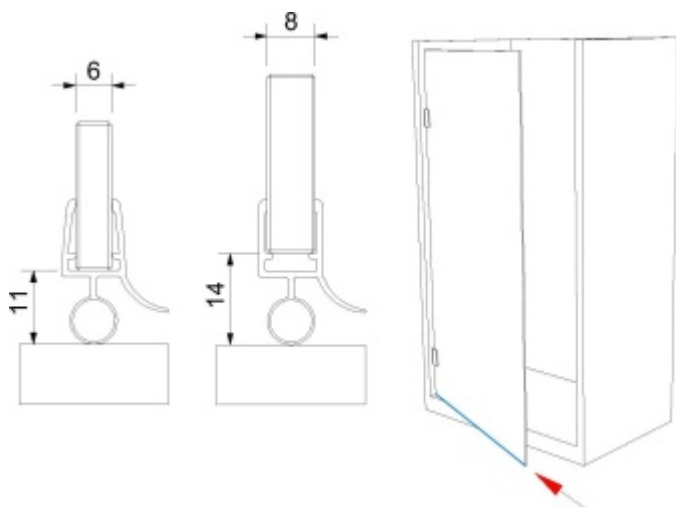

## Těsnící profil pro sklo č. 14, černý

ID produktu: 26795

Těsnící profil pro skleněné sprchové kouty

PVC černá, osazení sklo/zed'

Délka 2010 mm

Tloušťka skla 6 / 8 mm

**Vzhledem k délce profilu bude toto zboží zasíláno napřímo od výrobce za poplatek 290,- Kč bez DPH.**