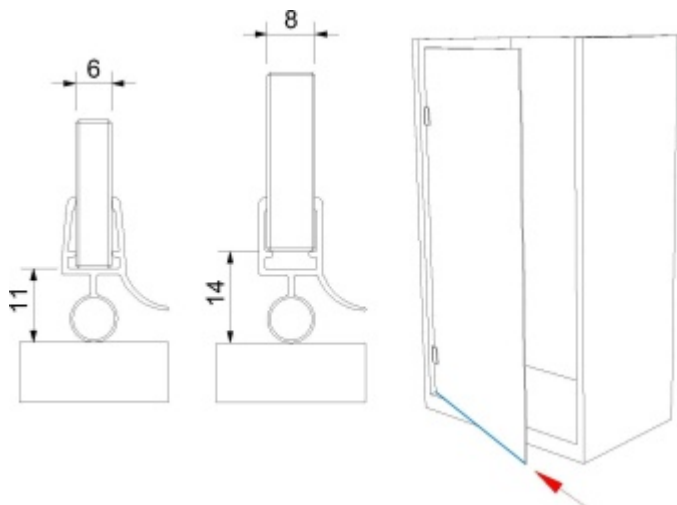

## Těsnící profil pro sklo č. 14, černý

ID produktu: 26795

Těsnící profil pro skleněné sprchové kouty

PVC černá, osazení sklo/zed'

Délka 2010 mm

Tloušťka skla 6 / 8 mm

**Vzhledem k délce profilu bude toto zboží zasíláno napřímo od výrobce za poplatek 290,- Kč bez DPH.**