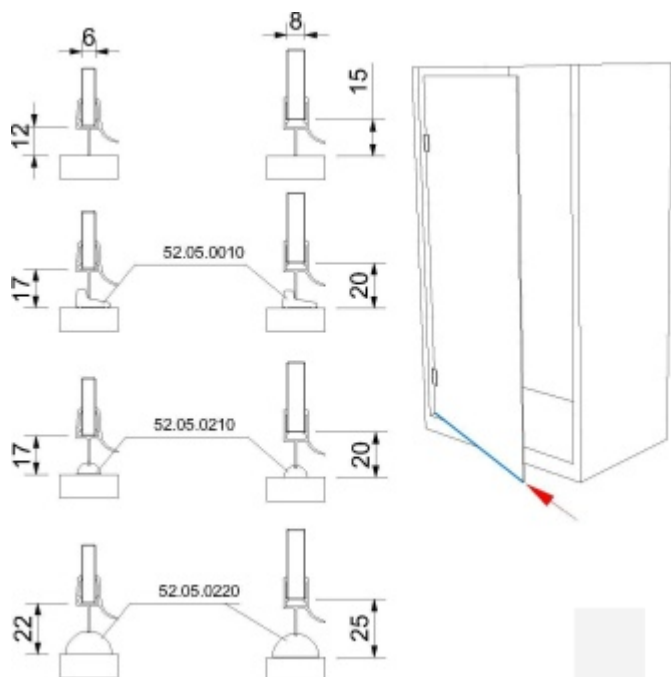

## Těsnící profil pro sklo č. 4, černý

ID produktu: 26796

Těsnící profil pro skleněné sprchové kouty

PVC černá

Spodní jazýček 135°

Délka 2010 mm

Tloušťka skla 6 / 8 mm

Vzhledem k délce profilu bude toto zboží zasíláno napřímo od výrobce za poplatek 290,- Kč bez DPH.