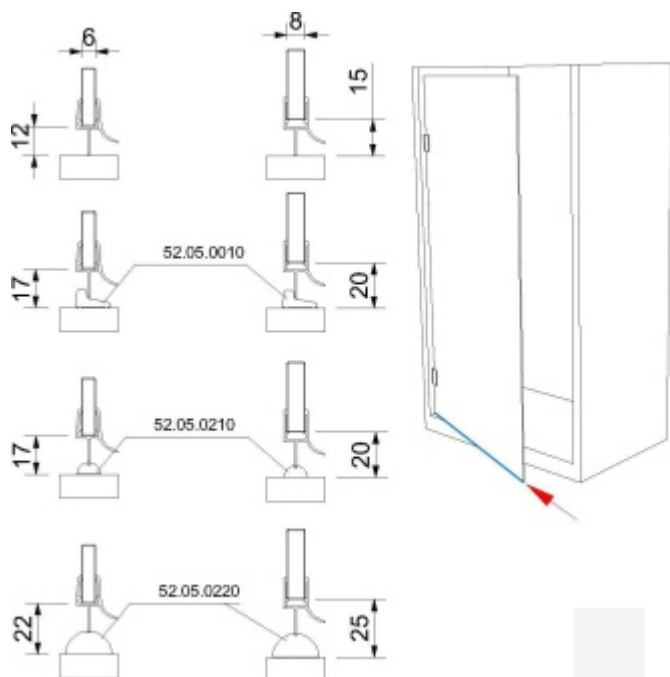

Produktový list

platný k 26. 5. 2026

luxusnikovani.cz
DELIVERED BY EFB

Těsnící profil pro sklo č. 4, černý

ID produktu: 26796

Těsnící profil pro skleněné sprchové kouty

PVC černá

Spodní jazýček 135°

Délka 2010 mm

Tloušťka skla 6 / 8 mm

Vzhledem k délce profilu bude toto zboží zasíláno napřímo od výrobce za poplatek 290,- Kč bez DPH.

Vaše cena bez DPH

180 Kč

Vaše cena s DPH

217,8 Kč

Zobrazit produkt