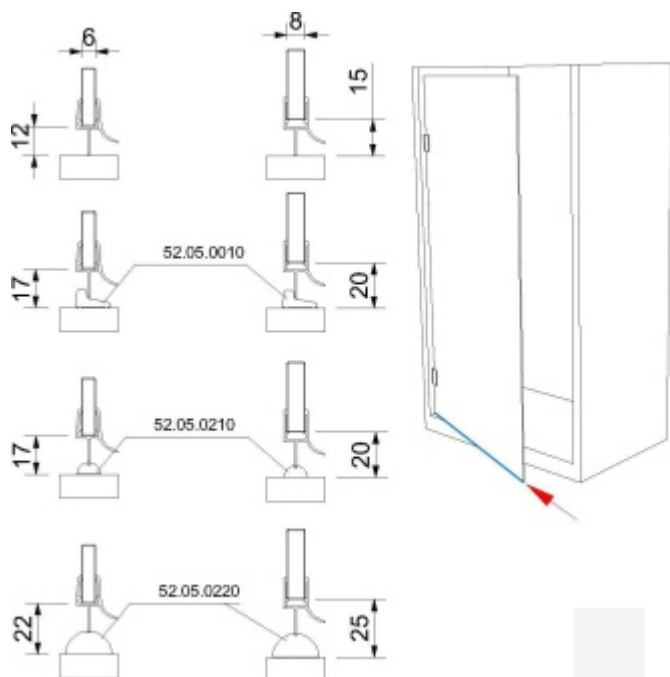

Produktový list

platný k 29. 4. 2026

luxusnikovani.cz
DELIVERED BY EFB

Těsnící profil pro sklo č. 4, černý

ID produktu: 26796

Těsnící profil pro skleněné sprchové kouty

PVC černá

Spodní jazýček 135°

Délka 2010 mm

Tloušťka skla 6 / 8 mm

Vzhledem k délce profilu bude toto zboží zasíláno napřímo od výrobce za poplatek 290,- Kč bez DPH.

Vaše cena bez DPH

7,35 €

Vaše cena s DPH

8,89 €

Zobrazit produkt