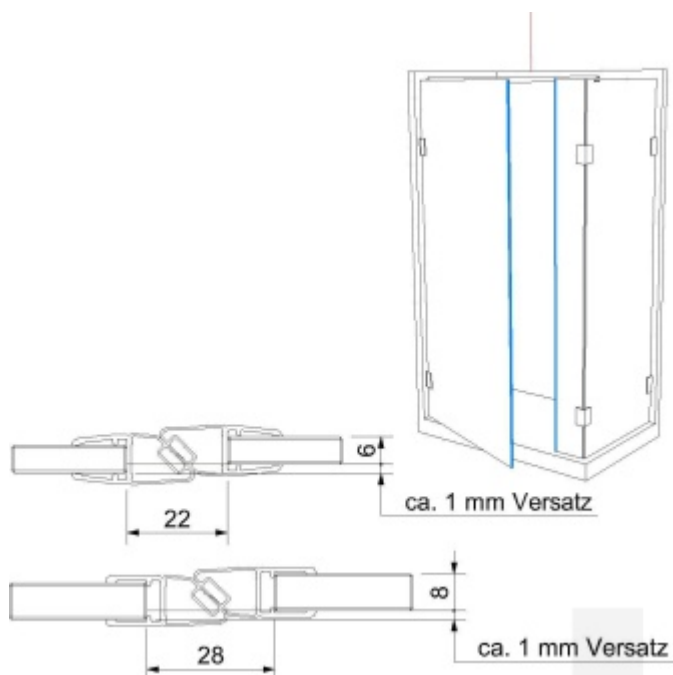

Produktový list

platný k 29. 4. 2026

luxusnikovani.cz
DELIVERED BY EFB

Těsnící profil pro sklo č. 10, s magnetem, černý

ID produktu: 26797

Těsnící profil pro skleněné sprchové kouty

PVC transparentní s magnetem 90° + 180°

Délka 2250 mm

Tloušťka skla 6 / 8 mm

Cena za 1 pár

Vzhledem k délce profilu bude toto zboží zasíláno napřímo od výrobce za poplatek 290,- Kč bez DPH.

Vaše cena bez DPH

19,14 €

Vaše cena s DPH

23,16 €