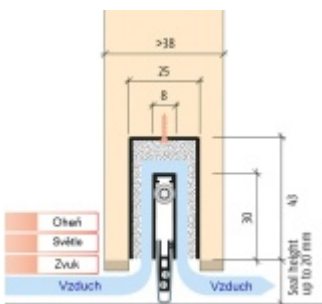

## Automatická těsnící lišta Planet MinE-F/S, 27 dB, zvuk, standardní 960 mm (lze zkrátit do 835 mm)

**Planet** SWISS

ID produktu: 26799

Automatická těsnící lišta na dveře. Vhodné pro dřevěné dveře v pasivních budovách nebo prostorech s řízenou ventilací. Speciální konstrukce dveřní lišty zamezí šíření zvuku, světla a požáru. Povolí však přirozené proudění vzduchu v objektu.

Oblast použití: prostory s řízenou ventilací, uzavřené prostory s nutností ventilace: místnosti pro serverovny, energetické rozvodny, toalety, koupelny .

- Výška těsnící lišty až 20 mm
- Šířka lišty pouze 25 mm
- Odvětrání až 200 m<sup>3</sup> / hodina. (Příklad se vztahuje ke dveřím se šířkou 1050 mm, tlak 3,9 Pa )
- Útlum až 27 dB
- Možnost seřízení výšky výsuvu lišty
- Záruka 7 let
- Vhodné pro objektové dveře s vysokým zatížením

Při objednání je nutné určit směr zavírání.

Součástí balení je spojovací materiál pro dřevěné dveře

Vlastnosti automatické lišty :

Na objednávku je možné dodat tyto vlastnosti:

Způsob instalace do dveří:

Vhodné zejména pro dveře z materiálu: