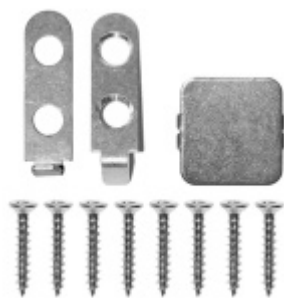

## Automatická těsnící lišta Planet MinE-F/S, 27 dB, zvuk, standardní 960 mm (lze zkrátit do 835 mm)

**Planet** SWISS

ID produktu: 26799

Automatická těsnící lišta na dveře. Vhodné pro dřevěné dveře v pasivních budovách nebo prostorech s řízenou ventilací. Speciální konstrukce dveřní lišty zamezí šíření zvuku, světla a požáru. Povolí však přirozené proudění vzduchu v objektu.

Při objednání je nutné určit směr zavírání.

Součástí balení je spojovací materiál pro dřevěné dveře

Vlastnosti automatické lišty :

Na objednávku je možné dodat tyto vlastnosti:

Způsob instalace do dveří:

Vhodné zejména pro dveře z materiálu: