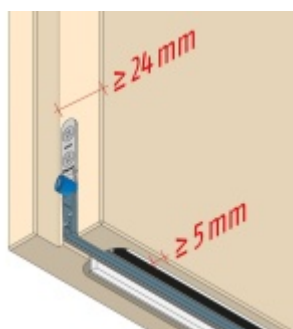

## Automatická těsnící lišta Planet MinE-F/S, 27 dB, zvuk, standardní 960 mm (lze zkrátit do 835 mm)

**Planet** SWISS

ID produktu: 26799

Automatická těsnící lišta na dveře. Vhodné pro dřevěné dveře v pasivních budovách nebo prostorech s řízenou ventilací. Speciální konstrukce dveřní lišty zamezí šíření zvuku, světla a požáru. Povolí však přirozené proudění vzduchu v objektu.

Oblast použití: prostory s řízenou ventilací, uzavřené prostory s nutností ventilace: místnosti pro serverovny, energetické rozvodny, toalety, koupelny .

- Výška těsnící lišty až 20 mm
- Šířka lišty pouze 25 mm
- Odvětrání až 200 m<sup>3</sup> / hodina. (Příklad se vztahuje ke dveřím se šířkou 1050 mm, tlak 3,9 Pa )
- Útlum až 27 dB
- Možnost seřízení výšky výsuvu lišty
- Záruka 7 let
- Vhodné pro objektové dveře s vysokým zatížením