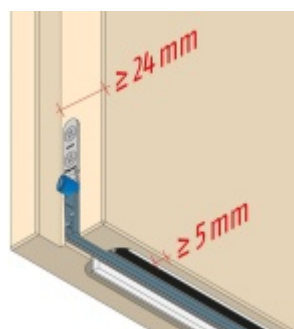

## Automatická těsnící lišta Planet MinE-F/S, 27 dB, zvuk, standardní 960 mm (lze zkrátit do 835 mm)

**Planet** SWISS

ID produktu: 26799

Automatická těsnící lišta na dveře. Vhodné pro dřevěné dveře v pasivních budovách nebo prostorech s řízenou ventilací. Speciální konstrukce dvevní lišty zamezí šíření zvuku, světla a požáru. Povolí však přirozené proudění vzduchu v objektu.

Oblast použití: prostory s řízenou ventilací, uzavřené prostory s nutností ventilace: místnosti pro serverovny, energetické rozvodny, toalety, koupelny .

- Výška těsnící lišty až 20 mm
- Šířka lišty pouze 25 mm
- Odvětrání až 200 m<sup>3</sup> / hodina. (Příklad se vztahuje ke dveřím se šířkou 1050 mm, tlak 3,9 Pa )
- Útlum až 27 dB
- Možnost seřízení výšky výsuvu lišty
- Záruka 7 let
- Vhodné pro objektové dveře s vysokým zatížením