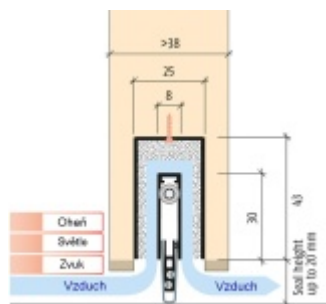

## Automatická těsnící lišta Planet MinE-F/S, 27 dB, zvuk, standardní 960 mm (lze zkrátit do 835 mm)

**Planet** SWISS

ID produktu: 26799

Automatická těsnící lišta na dveře. Vhodné pro dřevěné dveře v pasivních budovách nebo prostorech s řízenou ventilací. Speciální konstrukce dvevní lišty zamezí šíření zvuku, světla a požáru. Povolí však přirozené proudění vzduchu v objektu.

Oblast použití: prostory s řízenou ventilací, uzavřené prostory s nutností ventilace: místnosti pro serverovny, energetické rozvodny, toalety, koupelny .

- Výška těsnící lišty až 20 mm
- Šířka lišty pouze 25 mm
- Odvětrání až 200 m<sup>3</sup> / hodina. (Příklad se vztahuje ke dveřím se šířkou 1050 mm, tlak 3,9 Pa )
- Útlum až 27 dB
- Možnost seřízení výšky výsuvu lišty
- Záruka 7 let
- Vhodné pro objektové dveře s vysokým zatížením

Při objednání je nutné určit směr zavírání.

Součástí balení je spojovací materiál pro dřevěné dveře

Vlastnosti automatické lišty :

Na objednávku je možné dodat tyto vlastnosti:

Způsob instalace do dveří:

Vhodné zejména pro dveře z materiálu: