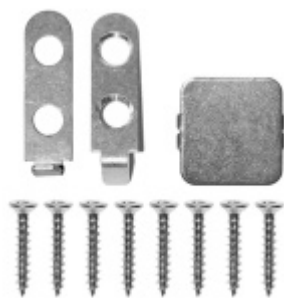

## Automatická těsnící lišta Planet MinE-F/S, 27 dB, zvuk, standardní 960 mm (lze zkrátit do 835 mm)

**Planet** SWISS

ID produktu: 26799

Automatická těsnící lišta na dveře. Vhodné pro dřevěné dveře v pasivních budovách nebo prostorech s řízenou ventilací. Speciální konstrukce dvevní lišty zamezí šíření zvuku, světla a požáru. Povolí však přirozené proudění vzduchu v objektu.

Při objednání je nutné určit směr zavírání.

Součástí balení je spojovací materiál pro dřevěné dveře

Vlastnosti automatické lišty :

Na objednávku je možné dodat tyto vlastnosti:

Způsob instalace do dveří:

Vhodné zejména pro dveře z materiálu: