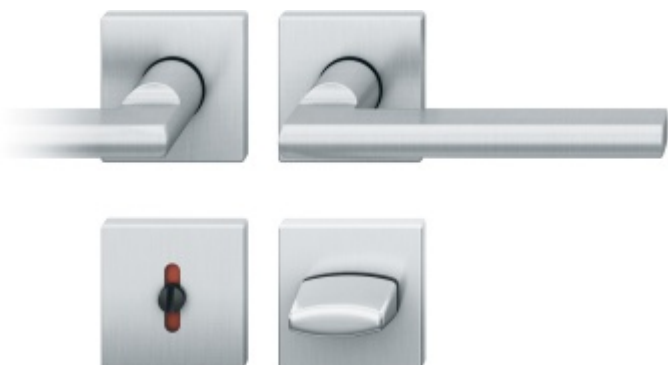

Produktový list

platný k 2. 5. 2026

luxusnikovani.cz
DELIVERED BY EFB

Kování FSB 12 1035 ASL Nerez kartáčovaná, WC uzamykání, čtyřhran 6 mm, Čtvercová rozeta standardní, klika / klika

FSB

ID produktu: 267

Na podzim roku 1996 poptal düsseldorfský architekt Heike Falkenberg u FSB speciální kliky pro svůj projekt. Na základě návrhu tohoto architekta vytvořil tým FSB nový model kliky FSB 1035. Vypadal dobře a tak zůstal model v sortimentu nastálo.