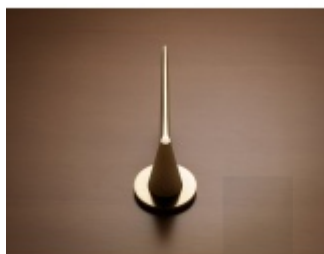

## OLIVARI Cono

OLIVARI

Design: Gio Ponti

V polovině 50. let vedl plodný pracovní vztah mezi Ernestem Olivarim a Gio Pontim k vytvoření tří modelů dveřních klik, Lama, Cono a Anello. Pontiho nejslavnější budova, mrakodrap Pirelli (1952-1961), byla vybavena klikami Lama vyrobenými z hliníku, analogicky k ostatním komponentům použitým v budově.

Dveřní klika Cono byla použita pro jeho velkolepou stavbu Villa Planchart (1953-1957) v Caracasu ve Venezuele.

Rozety mají výšku 5 mm

Materiál: masivní mosaz s povrchovými úpravami

Superfinish povrchy mají záruku 10 let na povrchovou úpravu.

**Rozety se standardně montují jednostranně pomocí vrutů. Lze objednat provedení montáž rozet skrze dveře a zámek. Tato varianta montáže je možná pouze pro ploché rozety s průměrem 51 mm.**