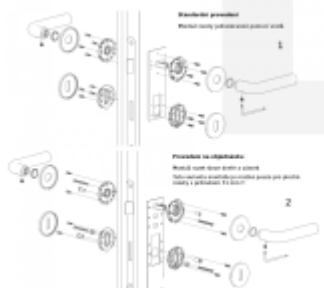

## OLIVARI Cono

OLIVARI

Design: Gio Ponti

V polovině 50. let vedl plodný pracovní vztah mezi Ernestem Olivarim a Gio Pontim k vytvoření tří modelů dveřních klik, Lama, Cono a Anello. Pontiho nejslavnější budova, mrakodrap Pirelli (1952-1961), byla vybavena klikami Lama vyrobenými z hliníku, analogicky k ostatním komponentům použitým v budově.

Dveřní klika Cono byla použita pro jeho velkolepou stavbu Villa Planchart (1953-1957) v Caracasu ve Venezuele.

Rozety mají výšku 5 mm

Materiál: masivní mosaz s povrchovými úpravami

Superfinish povrchy mají záruku 10 let na povrchovou úpravu.

**Rozety se standardně montují jednostranně pomocí vrutů. Lze objednat provedení montáž rozet skrze dveře a zámek. Tato varianta montáže je možná pouze pro ploché rozety s průměrem 51 mm.**