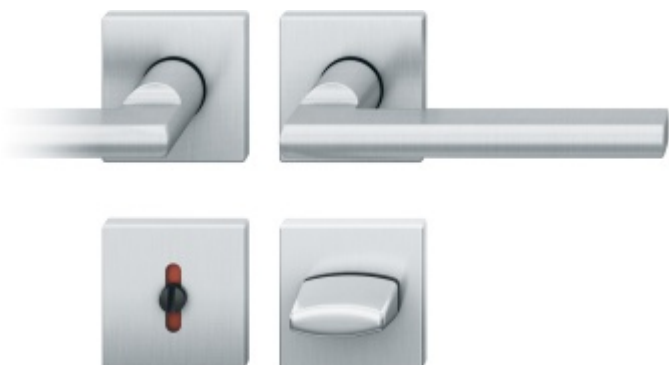

## Produktový list

platný k 24. 4. 2026

**luxusnikovani.cz**  
DELIVERED BY EFB

**Kování FSB 12 1035 ASL Nerez**  
kartáčovaná, klika / klika, WC uzamykání,  
čtyřhran 8 mm, Čtvercová rozeta standardní

**FSB**

ID produktu: 269

Na podzim roku 1996 poptal düsseldorfský architekt Heike Falkenberg u FSB speciální kliky pro svůj projekt. Na základě návrhu tohoto architekta vytvořil tým FSB nový model kliky FSB 1035. Vypadal dobře a tak zůstal model v sortimentu nastálo.