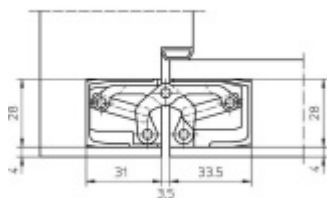

Produktový list

platný k 29. 4. 2026

luxusnikovani.cz
DELIVERED BY EFB

Tectus 340 3D černá - sada pantů a magnetického zámku EFB, černá barva WC uzamykání, čtyřhran 8 mm

ID produktu: 26921

Pro velkoobchodní zákazníky je tato sada za speciální cenu, která se zobrazí pouze registrovaným a přihlášeným uživatelům.

Sada obsahuje: 2x pant Tectus 340 3D + 1x Magnetický zámek EFB.

Pro správné objednání je potřeba vybrat typ magnetického zámku v sadě.

V případě objednání sady WC zámku se čtyřhranem 8 mm, bude rozteč zámku 78 mm!