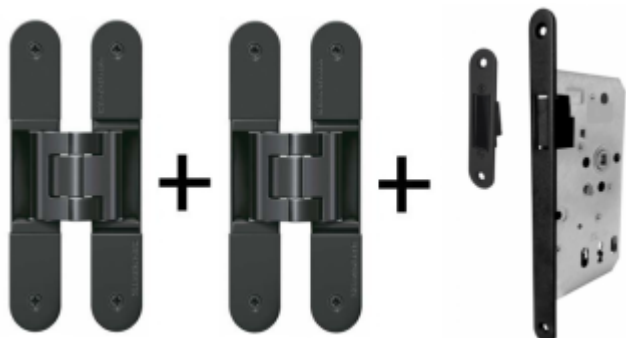

Produktový list

platný k 29. 4. 2026

luxusnikovani.cz
DELIVERED BY EFB

Tectus 340 3D černá - sada pantů a magnetického zámku EFB, černá barva WC uzamykání, čtyřhran 8 mm

ID produktu: 26921

Pro velkoobchodní zákazníky je tato sada za speciální cenu, která se zobrazí pouze registrovaným a přihlášeným uživatelům.

Sada obsahuje: 2x pant Tectus 340 3D + 1x Magnetický zámek EFB.

Pro správné objednání je potřeba vybrat typ magnetického zámku v sadě.

V případě objednání sady WC zámku se čtyřhranem 8 mm, bude rozteč zámku 78 mm!

OD 398 Kč

více jak 10 ks

**Tectus 340 3D - skrytý pant
pro bezfalcové dveře,
povrchové úpravy**

SIMONSWERK

OD OD 725 Kč

více jak 10 ks