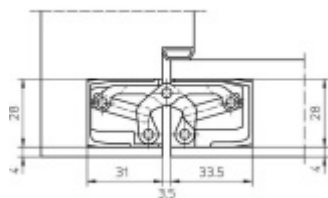

Produktový list

platný k 30. 4. 2026

luxusnikovani.cz
DELIVERED BY EFB

Tectus 340 3D černá - sada pantů a magnetického zámku EFB, černá barva WC uzamykání, čtyřhran 8 mm

ID produktu: 26921

Pro velkoobchodní zákazníky je tato sada za speciální cenu, která se zobrazí pouze registrovaným a přihlášeným uživatelům.

Sada obsahuje: 2x pant Tectus 340 3D + 1x Magnetický zámek EFB.

Pro správné objednání je potřeba vybrat typ magnetického zámku v sadě.

V případě objednání sady WC zámku se čtyřhranem 8 mm, bude rozteč zámku 78 mm!