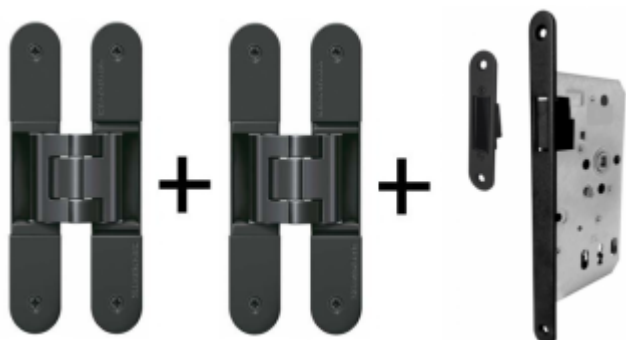

Produktový list

platný k 30. 4. 2026

luxusnikovani.cz
DELIVERED BY EFB

Tectus 340 3D černá - sada pantů a magnetického zámku EFB, černá barva WC uzamykání, čtyřhran 8 mm

ID produktu: 26921

Pro velkoobchodní zákazníky je tato sada za speciální cenu, která se zobrazí pouze registrovaným a přihlášeným uživatelům.

Sada obsahuje: 2x pant Tectus 340 3D + 1x Magnetický zámek EFB.

Pro správné objednání je potřeba vybrat typ magnetického zámku v sadě.

V případě objednání sady WC zámku se čtyřhranem 8 mm, bude rozteč zámku 78 mm!

OD 16,24 €

více jak 10 ks

**Tectus 340 3D - skrytý pant
pro bezfalcové dveře,
povrchové úpravy**

SIMONSWERK

OD OD 29,59 €

více jak 10 ks