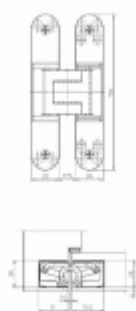

Produktový list

platný k 30. 4. 2026

luxusnikovani.cz
DELIVERED BY EFB

Tectus 340 3D černá - sada pantů a magnetického zámku EFB, černá barva WC uzamykání, čtyřhran 8 mm

ID produktu: 26921

Pro velkoobchodní zákazníky je tato sada za speciální cenu, která se zobrazí pouze registrovaným a přihlášeným uživatelům.

Sada obsahuje: 2x pant Tectus 340 3D + 1x Magnetický zámek EFB.

Pro správné objednání je potřeba vybrat typ magnetického zámku v sadě.

V případě objednání sady WC zámku se čtyřhranem 8 mm, bude rozteč zámku 78 mm!