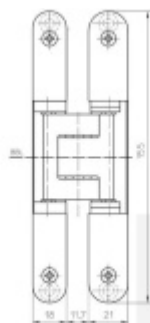

Tectus 240 3D F1 sada pantu a magnetického zámku EFB WC uzamykání, čtyřhran 8 mm

ID produktu: 26922

Pro velkoobchodní zákazníky je tato sada za speciální cenu, která se zobrazí pouze registrovaným a přihlášeným uživatelům.

Sada obsahuje: 2x pant Tectus 240 3D + 1x Magnetický zámek EFB.

Pro správné objednání je potřeba vybrat typ magnetického zámku v sadě.

V případě objednání sady WC zámku se čtyřhranem 8 mm, bude rozteč zámku 78 mm!