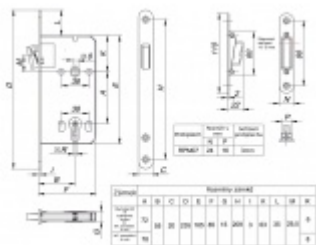

Tectus 240 3D F1 sada pantu a magnetického zámku EFB WC uzamykání, čtyřhran 8 mm

ID produktu: 26922

Pro velkoobchodní zákazníky je tato sada za speciální cenu, která se zobrazí pouze registrovaným a přihlášeným uživatelům.

Sada obsahuje: 2x pant Tectus 240 3D + 1x Magnetický zámek EFB.

Pro správné objednání je potřeba vybrat typ magnetického zámku v sadě.

V případě objednání sady WC zámku se čtyřhranem 8 mm, bude rozteč zámku 78 mm!