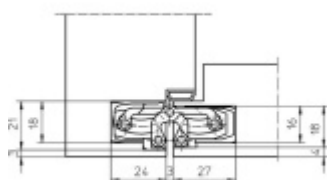

Tectus 240 3D F1 sada pantu a magnetického zámku EFB WC uzamykání, čtyřhran 8 mm

ID produktu: 26922

Pro velkoobchodní zákazníky je tato sada za speciální cenu, která se zobrazí pouze registrovaným a přihlášeným uživatelům.

Sada obsahuje: 2x pant Tectus 240 3D + 1x Magnetický zámek EFB.

Pro správné objednání je potřeba vybrat typ magnetického zámku v sadě.

V případě objednání sady WC zámku se čtyřhranem 8 mm, bude rozteč zámku 78 mm!