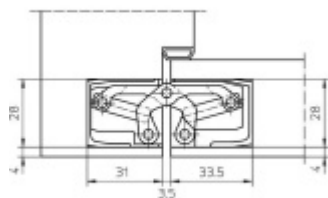

## Tectus 340 3D F1 - sada pantů a magnetického zámku EFB WC uzamykání, čtyřhran 8 mm

ID produktu: 26923

*Pro velkoobchodní zákazníky je tato sada za speciální cenu, která se zobrazí pouze registrovaným a přihlášeným uživatelům.*

Sada obsahuje: 2x pant Tectus 340 3D + 1x Magnetický zámek EFB.

Pro správné objednání je potřeba vybrat typ magnetického zámku v sadě.

V případě objednání sady WC zámku se čtyřhranem 8 mm, bude rozteč zámku 78 mm!