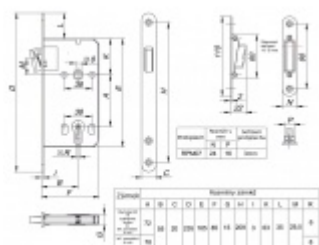

## Tectus 340 3D F1 - sada pantů a magnetického zámku EFB WC uzamykání, čtyřhran 8 mm

ID produktu: 26923

*Pro velkoobchodní zákazníky je tato sada za speciální cenu, která se zobrazí pouze registrovaným a přihlášeným uživatelům.*

Sada obsahuje: 2x pant Tectus 340 3D + 1x Magnetický zámek EFB.

Pro správné objednání je potřeba vybrat typ magnetického zámku v sadě.

V případě objednání sady WC zámku se čtyřhranem 8 mm, bude rozteč zámku 78 mm!