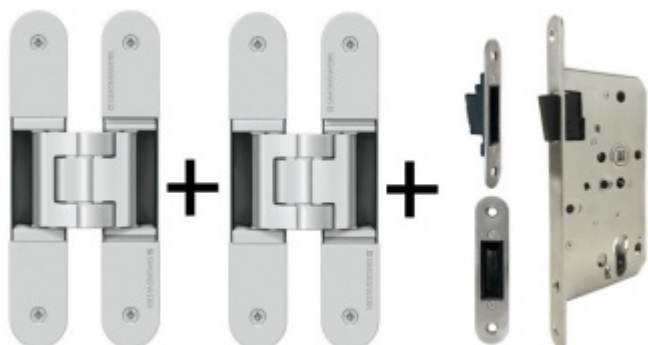

## Tectus 340 3D F1 - sada pantů a magnetického zámku EFB WC uzamykání, čtyřhran 8 mm

ID produktu: 26923

*Pro velkoobchodní zákazníky je tato sada za speciální cenu, která se zobrazí pouze registrovaným a přihlášeným uživatelům.*

Sada obsahuje: 2x pant Tectus 340 3D + 1x Magnetický zámek EFB.

Pro správné objednání je potřeba vybrat typ magnetického zámku v sadě.

V případě objednání sady WC zámku se čtyřhranem 8 mm, bude rozteč zámku 78 mm!

## PODOBNÉ PRODUKTY

**Tectus 340 3D F1 stříbrný  
AKCE - skrytý pant pro  
bezfalcové dveře**

SIMONSWERK

---

**OD 725 Kč**

více jak 10 ks

**Tectus 340 3D - skrytý pant  
pro bezfalcové dveře,  
povrchové úpravy**