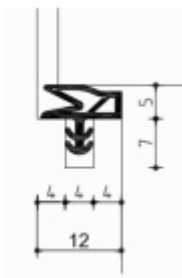

PŘÍSLUŠENSTVÍ

**Dveřní těsnění Deventer pro
bezfalcové dveře**

OD 1,02 €

více jak 10 ks