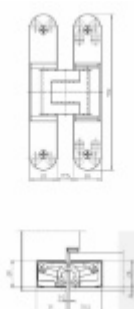

Produktový list

platný k 30. 4. 2026

luxusnikovani.cz
DELIVERED BY EFB

Tectus 340 3D F1 - sada pantů a magnetického zámku EFB WC uzamykání, čtyřhran 8 mm

ID produktu: 26923

Pro velkoobchodní zákazníky je tato sada za speciální cenu, která se zobrazí pouze [registrovaným](#) a přihlášeným uživatelům.

Sada obsahuje: [2x pant Tectus 340 3D](#) + [1x Magnetický zámek EFB](#).

Pro správné objednání je potřeba vybrat typ magnetického zámku v sadě.

V případě objednání sady WC zámku se čtyřhranem 8 mm, bude rozteč zámku 78 mm!