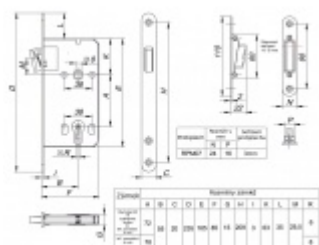

Produktový list

platný k 30. 4. 2026

luxusnikovani.cz
DELIVERED BY EFB

Tectus 340 3D F1 - sada pantů a magnetického zámku EFB WC uzamykání, čtyřhran 8 mm

ID produktu: 26923

Pro velkoobchodní zákazníky je tato sada za speciální cenu, která se zobrazí pouze [registrovaným](#) a přihlášeným uživatelům.

Sada obsahuje: [2x pant Tectus 340 3D](#) + [1x Magnetický zámek EFB](#).

Pro správné objednání je potřeba vybrat typ magnetického zámku v sadě.

V případě objednání sady WC zámku se čtyřhranem 8 mm, bude rozteč zámku 78 mm!