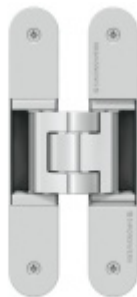

Produktový list

platný k 30. 4. 2026

luxusnikovani.cz
DELIVERED BY EFB

Tectus 340 3D F1 - sada pantů a magnetického zámku EFB WC uzamykání, čtyřhran 8 mm

ID produktu: 26923

Pro velkoobchodní zákazníky je tato sada za speciální cenu, která se zobrazí pouze [registrovaným](#) a přihlášeným uživatelům.

Sada obsahuje: [2x pant Tectus 340 3D](#) + [1x Magnetický zámek EFB](#).

Pro správné objednání je potřeba vybrat typ magnetického zámku v sadě.

V případě objednání sady WC zámku se čtyřhranem 8 mm, bude rozteč zámku 78 mm!

více jak 10 ks

PODOBNÉ PRODUKTY

**Tectus 340 3D F1 stříbrný
AKCE - skrytý pant pro
bezfalcové dveře**

SIMONSWERK

OD 29,59 €

více jak 10 ks

**Tectus 340 3D - skrytý pant
pro bezfalcové dveře,
povrchové úpravy**