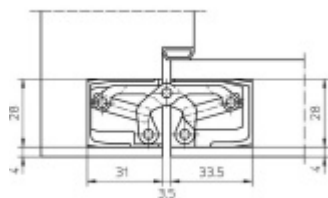

Produktový list

platný k 30. 4. 2026

luxusnikovani.cz
DELIVERED BY EFB

Tectus 340 3D F1 - sada pantů a magnetického zámku EFB WC uzamykání, čtyřhran 8 mm

ID produktu: 26923

Pro velkoobchodní zákazníky je tato sada za speciální cenu, která se zobrazí pouze [registrovaným](#) a přihlášeným uživatelům.

Sada obsahuje: [2x pant Tectus 340 3D](#) + [1x Magnetický zámek EFB](#).

Pro správné objednání je potřeba vybrat typ magnetického zámku v sadě.

V případě objednání sady WC zámku se čtyřhranem 8 mm, bude rozteč zámku 78 mm!