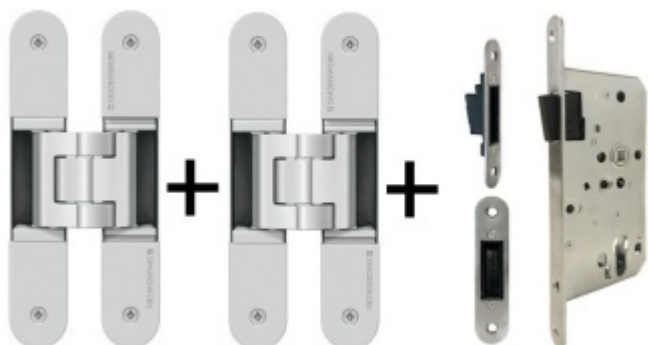

Produktový list

platný k 30. 4. 2026

luxusnikovani.cz
DELIVERED BY EFB

Tectus 340 3D F1 - sada pantů a magnetického zámku EFB WC uzamykání, čtyřhran 8 mm

ID produktu: 26923

Pro velkoobchodní zákazníky je tato sada za speciální cenu, která se zobrazí pouze [registrovaným](#) a přihlášeným uživatelům.

Sada obsahuje: [2x pant Tectus 340 3D](#) + [1x Magnetický zámek EFB](#).

Pro správné objednání je potřeba vybrat typ magnetického zámku v sadě.

V případě objednání sady WC zámku se čtyřhranem 8 mm, bude rozteč zámku 78 mm!

více jak 10 ks

PODOBNÉ PRODUKTY

**Tectus 340 3D F1 stříbrný
AKCE - skrytý pant pro
bezfalcové dveře**

SIMONSWERK

OD 29,59 €

více jak 10 ks

**Tectus 340 3D - skrytý pant
pro bezfalcové dveře,
povrchové úpravy**