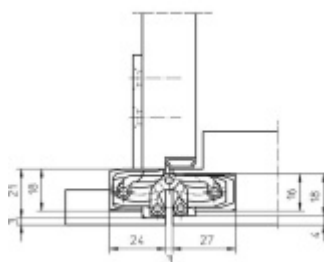

Pro správné objednání je potřeba vybrat typ magnetického zámku v sadě.

V případě objednání sady WC zámku se čtyřhranem 8 mm, bude rozteč zámku 78 mm!

Technické detaily a popis k jednotlivým produktům v sadě naleznete zde:

[Dveřní panty Tectus 240 3D N](#)

[Upevňovací deska pro obložkové zárubně Tectus 240 3D](#)

[Magnetické zámky EFB](#)

Vaše cena bez DPH

1 927 Kč

Vaše cena s DPH

2 331,67 Kč

Zobrazit produkt