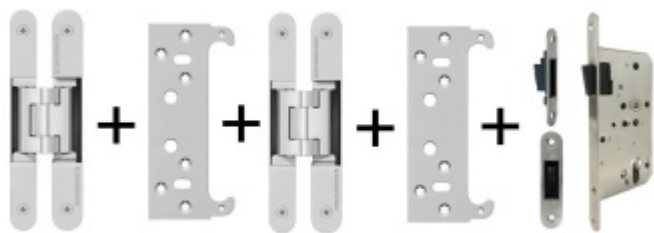

Produktový list

platný k 6. 6. 2026

luxusnikovani.cz
DELIVERED BY EFB

Tectus 240 3D F1 - sada pantů + plechů 240 FZ pro obložkovou zárubeň a magnetického zámku EFB WC uzamykání, čtyřhran 8 mm

ID produktu: 26924

Pro velkoobchodní zákazníky je tato sada za speciální cenu, která se zobrazí pouze registrovaným a přihlášeným uživatelům.

Sada obsahuje 2x pant Tectus 240 3D + 2x upevnění Tectus 240 FZ + 1x Magnetický zámek EFB.

Pro správné objednání je potřeba vybrat typ magnetického zámku v sadě.

V případě objednání sady WC zámku se čtyřhranem 8 mm, bude rozteč zámku 78 mm!

Technické detaily a popis k jednotlivým produktům v sadě naleznete zde:

[Dveřní panty Tectus 240 3D N](#)

[Upevňovací deska pro obložkové zárubně Tectus 240 3D](#)

[Magnetické zámky EFB](#)

Vaše cena bez DPH

1 927 Kč

Vaše cena s DPH

2 331,67 Kč

Zobrazit produkt