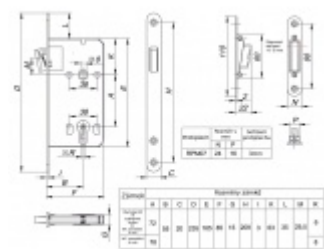

Pro správné objednání je potřeba vybrat typ magnetického zámku v sadě.

V případě objednání sady WC zámku se čtyřhranem 8 mm, bude rozteč zámku 78 mm!

Technické detaily a popis k jednotlivým produktům v sadě naleznete zde:

[Dveřní panty Tectus 240 3D N](#)

[Upevňovací deska pro obložkové zárubně Tectus 240 3D](#)

[Magnetické zámky EFB](#)

Vaše cena bez DPH

1 927 Kč

Vaše cena s DPH

2 331,67 Kč

Zobrazit produkt