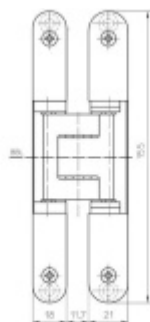

Produktový list

platný k 6. 6. 2026

luxusnikovani.cz
DELIVERED BY EFB

Tectus 240 3D F1 - sada pantů + plechů 240 FZ pro obložkovou zárubeň a magnetického zámku EFB WC uzamykání, čtyřhran 8 mm

ID produktu: 26924

Pro správné objednání je potřeba vybrat typ magnetického zámku v sadě.

V případě objednání sady WC zámku se čtyřhranem 8 mm, bude rozteč zámku 78 mm!

Technické detaily a popis k jednotlivým produktům v sadě naleznete zde:

[Dveřní panty Tectus 240 3D N](#)

[Upevňovací deska pro obložkové zárubně Tectus 240 3D](#)

[Magnetické zámky EFB](#)

Vaše cena bez DPH

1 927 Kč

Vaše cena s DPH

2 331,67 Kč

Zobrazit produkt