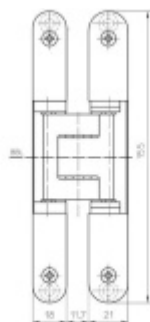

Produktový list

platný k 6. 6. 2026

luxusnikovani.cz
DELIVERED BY EFB

Tectus 240 3D F1 - sada pantů + plechů 240 FZ pro obložkovou zárubeň a magnetického zámku EFB WC uzamykání, čtyřhran 8 mm

ID produktu: 26924

Pro správné objednání je potřeba vybrat typ magnetického zámku v sadě.

V případě objednání sady WC zámku se čtyřhranem 8 mm, bude rozteč zámku 78 mm!

Technické detaily a popis k jednotlivým produktům v sadě naleznete zde:

[Dveřní panty Tectus 240 3D N](#)

[Upevňovací deska pro obložkové zárubně Tectus 240 3D](#)

[Magnetické zámky EFB](#)

Vaše cena bez DPH

78,65 €

Vaše cena s DPH

95,17 €

Zobrazit produkt