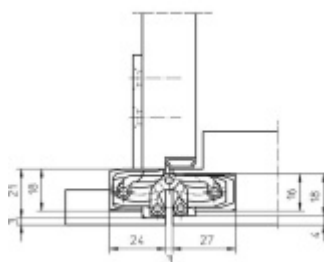

Pro správné objednání je potřeba vybrat typ magnetického zámku v sadě.

V případě objednání sady WC zámku se čtyřhranem 8 mm, bude rozteč zámku 78 mm!

Technické detaily a popis k jednotlivým produktům v sadě naleznete zde:

[Dveřní panty Tectus 240 3D N](#)

[Upevňovací deska pro obložkové zárubně Tectus 240 3D](#)

[Magnetické zámky EFB](#)

Vaše cena bez DPH

78,65 €

Vaše cena s DPH

95,17 €

Zobrazit produkt