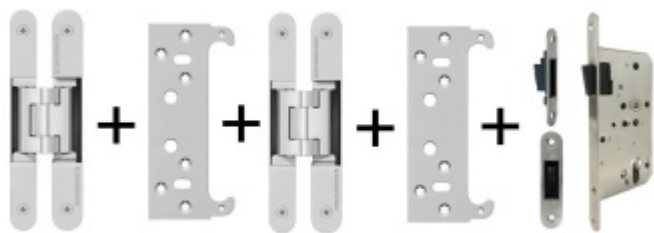

Produktový list

platný k 6. 6. 2026

luxusnikovani.cz
DELIVERED BY EFB

Tectus 240 3D F1 - sada pantů + plechů 240 FZ pro obložkovou zárubeň a magnetického zámku EFB WC uzamykání, čtyřhran 8 mm

ID produktu: 26924

Pro velkoobchodní zákazníky je tato sada za speciální cenu, která se zobrazí pouze registrovaným a přihlášeným uživatelům.

Sada obsahuje 2x pant Tectus 240 3D + 2x upevnění Tectus 240 FZ + 1x Magnetický zámek EFB.

Pro správné objednání je potřeba vybrat typ magnetického zámku v sadě.

V případě objednání sady WC zámku se čtyřhranem 8 mm, bude rozteč zámku 78 mm!

Technické detaily a popis k jednotlivým produktům v sadě naleznete zde:

[Dveřní panty Tectus 240 3D N](#)

[Upevňovací deska pro obložkové zárubně Tectus 240 3D](#)

[Magnetické zámky EFB](#)

Vaše cena bez DPH

78,65 €

Vaše cena s DPH

95,17 €

Zobrazit produkt