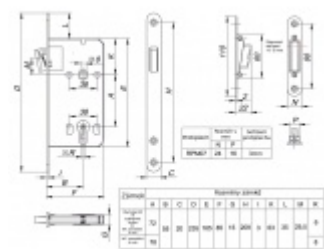

Pro správné objednání je potřeba vybrat typ magnetického zámku v sadě.

V případě objednání sady WC zámku se čtyřhranem 8 mm, bude rozteč zámku 78 mm!

Technické detaily a popis k jednotlivým produktům v sadě naleznete zde:

[Dveřní panty Tectus 240 3D N](#)

[Upevňovací deska pro obložkové zárubně Tectus 240 3D](#)

[Magnetické zámky EFB](#)

Vaše cena bez DPH

78,65 €

Vaše cena s DPH

95,17 €

Zobrazit produkt