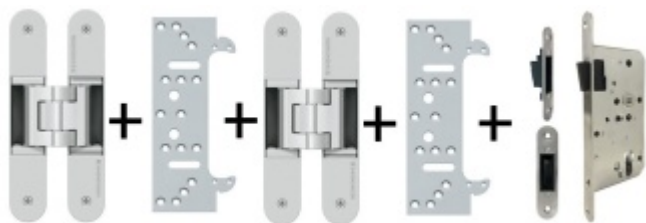

Produktový list

platný k 22. 4. 2026

luxusnikovani.cz
DELIVERED BY EFB

Tectus 340 3D F1 - sada pantů + plechů 340 FZ pro obložkovou zárubeň a magnetického zámku EFB WC uzamykání, čtyřhran 8 mm

SIMONSWERK

ID produktu: 26926

*Pro velkoobchodní zákazníky je tato sada za speciální cenu, která se zobrazí pouze **registrovaným** a přihlášeným uživatelům.*

Sada obsahuje 2x pant Tectus 340 3D + 2x upevnění Tectus 340 FZ + 1x Magnetický zámek EFB.

Pro správné objednání je potřeba vybrat typ magnetického zámku v sadě.

V případě objednání sady WC zámku se čtyřhranem 8 mm, bude rozteč zámku 78 mm!

Technické detaily a popis k jednotlivým produktům v sadě naleznete zde:

[Dveřní panty Tectus 340 3D](#)

[Upevňovací deska pro obložkové zárubně Tectus 340 3D](#)

[Magnetické zámky EFB](#)

Vaše cena bez DPH

2 073 Kč

Vaše cena s DPH

2 508,33 Kč

Zobrazit produkt