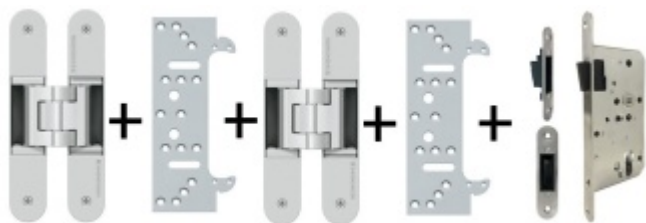

Produktový list

platný k 7. 6. 2026

luxusnikovani.cz
DELIVERED BY EFB

Tectus 340 3D F1 - sada pantů + plechů 340 FZ pro obložkovou zárubeň a magnetického zámku EFB WC uzamykání, čtyřhran 8 mm

SIMONSWERK

ID produktu: 26926

*Pro velkoobchodní zákazníky je tato sada za speciální cenu, která se zobrazí pouze **registrovaným** a **přihlášeným** uživatelům.*

Sada obsahuje 2x pant Tectus 340 3D + 2x upevnění Tectus 340 FZ + 1x Magnetický zámek EFB.

Pro správné objednání je potřeba vybrat typ magnetického zámku v sadě.

V případě objednání sady WC zámku se čtyřhranem 8 mm, bude rozteč zámku 78 mm!

Technické detaily a popis k jednotlivým produktům v sadě naleznete zde:

[Dveřní panty Tectus 340 3D](#)

[Upevňovací deska pro obložkové zárubně Tectus 340 3D](#)

[Magnetické zámky EFB](#)

Vaše cena bez DPH

2 073 Kč

Vaše cena s DPH

2 508,33 Kč

Zobrazit produkt