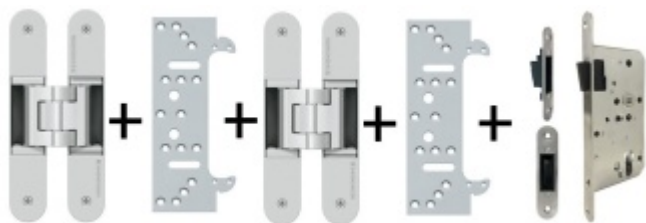

# Produktový list

platný k 7. 6. 2026

**luxusnikovani.cz**  
DELIVERED BY EFB

**Tectus 340 3D F1 - sada pantů + plechů 340 FZ pro obložkovou zárubeň a magnetického zámku EFB WC uzamykání, čtyřhran 8 mm**

**SIMONSWERK**

ID produktu: 26926

*Pro velkoobchodní zákazníky je tato sada za speciální cenu, která se zobrazí pouze **registrovaným** a přihlášeným uživatelům.*

**Sada obsahuje 2x pant Tectus 340 3D + 2x upevnění Tectus 340 FZ + 1x Magnetický zámek EFB.**

Pro správné objednání je potřeba vybrat typ magnetického zámku v sadě.

V případě objednání sady WC zámku se čtyřhranem 8 mm, bude rozteč zámku 78 mm!

Technické detaily a popis k jednotlivým produktům v sadě naleznete zde:

[Dveřní panty Tectus 340 3D](#)

[Upevňovací deska pro obložkové zárubně Tectus 340 3D](#)

[Magnetické zámky EFB](#)

**Vaše cena bez DPH**

**84,61 €**

Vaše cena s DPH

102,38 €

Zobrazit produkt