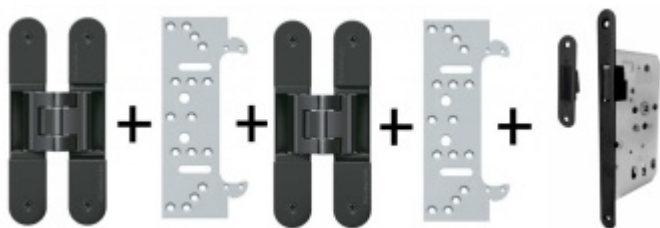

Produktový list

platný k 26. 4. 2026

luxusnikovani.cz
DELIVERED BY EFB

Tectus 340 3D černá - sada pantů + plechů 340 FZ pro obložkovou zárubeň a magnet. zámku WC uzamykání, čtyřhran 8 mm

SIMONSWERK

ID produktu: 26927

*Pro velkoobchodní zákazníky je tato sada za speciální cenu, která se zobrazí pouze **registrovaným** a přihlášeným uživatelům.*

Sada obsahuje 2x pant Tectus 340 3D + 2x upevnění Tectus 340 FZ + 1x Magnetický zámek EFB.

Pro správné objednání je potřeba vybrat typ magnetického zámku v sadě.

V případě objednání sady WC zámku se čtyřhranem 8 mm, bude rozteč zámku 78 mm!

Technické detaily a popis k jednotlivým produktům v sadě naleznete zde:

[Dveřní panty Tectus 340 3D](#)

[Upevňovací deska pro obložkové zárubně Tectus 340 3D](#)

[Magnetické zámky EFB](#)

Vaše cena bez DPH

2 740 Kč

Vaše cena s DPH

3 315,4 Kč

Zobrazit produkt