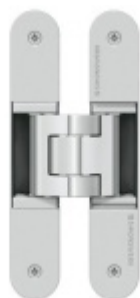

Produktový list

platný k 26. 4. 2026

luxusnikovani.cz
DELIVERED BY EFB

Tectus 340 3D černá - sada pantů + plechů 340 FZ pro obložkovou zárubeň a magnet. zámku WC uzamykání, čtyřhran 8 mm

SIMONSWERK

ID produktu: 26927

*Pro velkoobchodní zákazníky je tato sada za speciální cenu, která se zobrazí pouze **registrovaným** a přihlášeným uživatelům.*

Sada obsahuje 2x pant Tectus 340 3D + 2x upevnění Tectus 340 FZ + 1x Magnetický zámek EFB.

[Dveřní panty Tectus 340 3D](#)

[Upevňovací deska pro obložkové zárubně Tectus 340 3D](#)

[Magnetické zámky EFB](#)

Vaše cena bez DPH

2 740 Kč

Vaše cena s DPH

3 315,4 Kč

Zobrazit produkt

PODOBNÉ PRODUKTY

Tectus 340 3D F1 stříbrný
AKCE - skrytý pant pro
bezfalcové dveře

SIMONSWERK

OD 725 Kč

více jak 10 ks