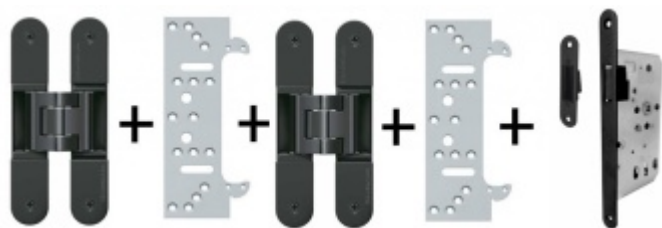

# Produktový list

platný k 27. 4. 2026

**luxusnikovani.cz**  
DELIVERED BY EFB

**Tectus 340 3D černá - sada pantů + plechů 340 FZ pro obložkovou zárubeň a magnet. zámku WC uzamykání, čtyřhran 8 mm**

**SIMONSWERK**

ID produktu: 26927

*Pro velkoobchodní zákazníky je tato sada za speciální cenu, která se zobrazí pouze **registrovaným** a přihlášeným uživatelům.*

**Sada obsahuje 2x pant Tectus 340 3D + 2x upevnění Tectus 340 FZ + 1x Magnetický zámek EFB.**

Pro správné objednání je potřeba vybrat typ magnetického zámku v sadě.

V případě objednání sady WC zámku se čtyřhranem 8 mm, bude rozteč zámku 78 mm!

Technické detaily a popis k jednotlivým produktům v sadě naleznete zde:

[Dveřní panty Tectus 340 3D](#)

[Upevňovací deska pro obložkové zárubně Tectus 340 3D](#)

[Magnetické zámky EFB](#)

**Vaše cena bez DPH**

**2 740 Kč**

Vaše cena s DPH

3 315,4 Kč

Zobrazit produkt