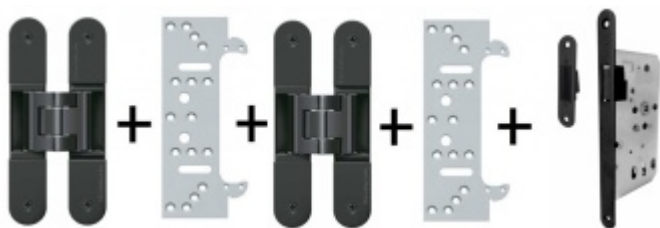

# Produktový list

platný k 9. 6. 2026

**luxusnikovani.cz**  
DELIVERED BY EFB

**Tectus 340 3D černá - sada pantů + plechů 340 FZ pro obložkovou zárubeň a magnet. zámku WC uzamykání, čtyřhran 8 mm**

**SIMONSWERK**

ID produktu: 26927

*Pro velkoobchodní zákazníky je tato sada za speciální cenu, která se zobrazí pouze **registrovaným** a přihlášeným uživatelům.*

**Sada obsahuje 2x pant Tectus 340 3D + 2x upevnění Tectus 340 FZ + 1x Magnetický zámek EFB.**

Pro správné objednání je potřeba vybrat typ magnetického zámku v sadě.

V případě objednání sady WC zámku se čtyřhranem 8 mm, bude rozteč zámku 78 mm!

Technické detaily a popis k jednotlivým produktům v sadě naleznete zde: