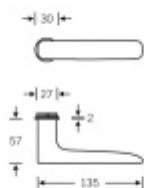

Sada obsahuje pár klik, spojovací materiál, čtyřhran, případně zámkové rozety.

Spojovací materiál a čtyřhran je určen pro tloušťku dveří 39-48 mm. Pro jinou tloušťku je spojovací materiál na objednávku.