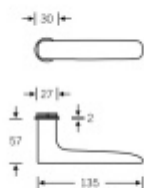

Sada obsahuje pár klik, spojovací materiál, čtyřhran, případně zámkové rozety.

Spojovací materiál a čtyřhran je určen pro tloušťku dveří 39-48 mm. Pro jinou tloušťku je spojovací materiál na objednávku.

Kování s WC zamykáním je standardně dodáváno s redukcí

čtyřhranu 6/8 mm. WC klička je tedy kompatibilní s WC zámky 6 mm a 8 mm.

Na objednání lze dodat kování vyrobené z hliníku v různých barevných odstínech.