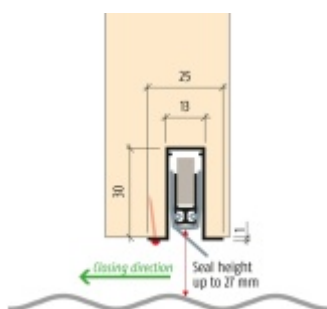

Způsob instalace do dveří: