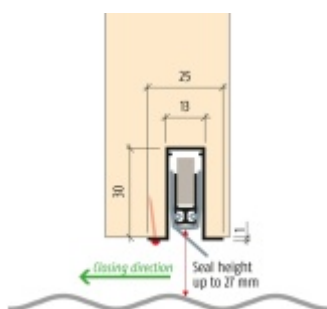

Při objednání je nutné určit směr zavírání.

Součástí balení je spojovací materiál pro dřevěné dveře.

Vlastnosti automatické lišty:

Způsob instalace do dveří:

Vhodné zejména pro dveře z materiálu:

V případě objednávky samostatných profilů do celkové výše 2500,- Kč bez DPH bude k zakázce připočítán manipulační poplatek ve výši 500,- Kč bez DPH. Při objednávce nad 2500,- Kč je cena za kus konečná.