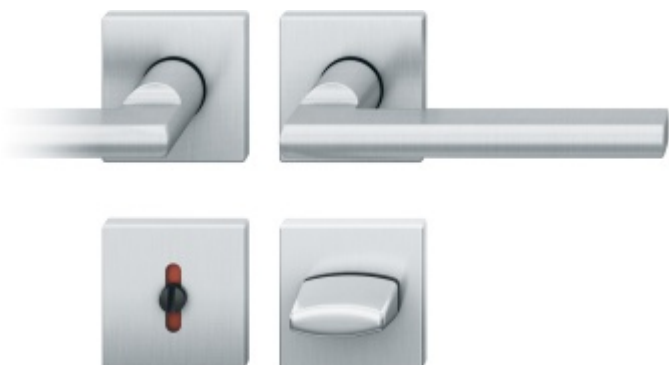

Produktový list

platný k 9. 6. 2026

luxusnikovani.cz
DELIVERED BY EFB

Kování FSB 12 1035 ASL Nerez
kartáčovaná, klika / klika, WC uzamykání,
čtyřhran 8 mm, Čtvercová rozeta standardní

FSB

ID produktu: 269

Na podzim roku 1996 poptal düsseldorfský architekt Heike Falkenberg u FSB speciální kliky pro svůj projekt. Na základě návrhu tohoto architekta vytvořil tým FSB nový model kliky FSB 1035. Vypadal dobře a tak zůstal model v sortimentu nastálo.