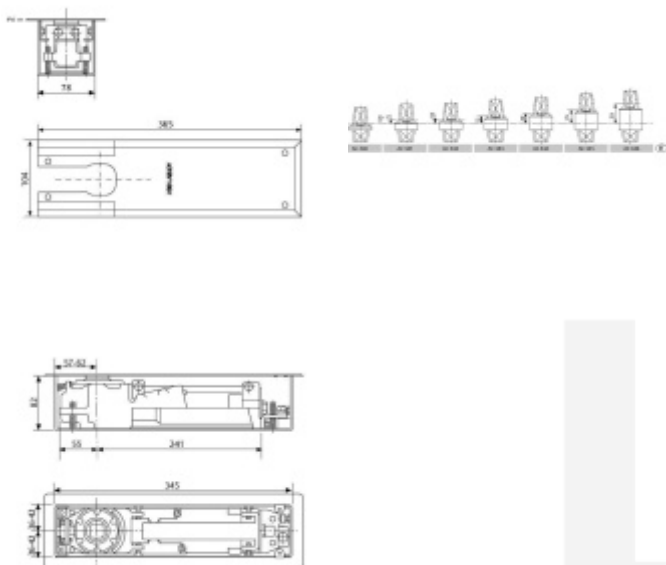

## Assa Abloy DC475 - dveřní zavírač podlahový

ASSA ABLOY

Úhel otevření <math><175^\circ</math>

- podlahový dveřní zavírač s vačkovou technologií a nastavitelnou zavírací silou
- pro velké a velmi těžké dveře
- rozsah síly EN 3-6
- pro požárně odolné a kouřotěsné dveře
- síla zavírače nastavitelná na těle zavírače pomocí ventilu
- použitelné běžné i pro obousměrně otevírané dveře do šířky 1400 mm
- plynule nastavitelná rychlost zavírání a dovírání pomocí termodynamických ventilů
- úhel otevření do  $175^\circ$
- provedení- litinové tělo a pouzdro z pozinkovaného materiálu
- vyměnitelné čepy od + 0 do + 30 mm
- volitelné krycí plechy nerez, satén nerez, mosaz

### VARIANTY

DC475.5

podlahový dveřní zavírač s vačkovou technologií a aretací v  $90^\circ$

DC475.0

podlahový dveřní zavírač s vačkovou technologií a aretací v  $105^\circ$

**Příslušenství jako krycí plech, horní pant a vřeteno je nutné objednat samostatně.**