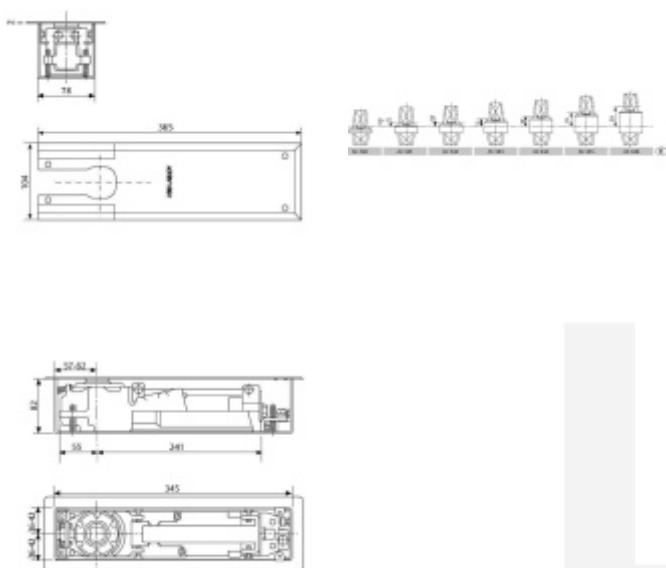

Assa Abloy DC475 - dveřní zavírač podlahový

ASSA ABLOY

Úhel otevření <math><175^\circ</math>

- podlahový dveřní zavírač s vačkovou technologií a nastavitelnou zavírací silou
- pro velké a velmi těžké dveře
- rozsah síly EN 3-6
- pro požárně odolné a kouřotěsné dveře
- síla zavírače nastavitelná na těle zavírače pomocí ventilu
- použitelné běžné i pro obousměrně otevírané dveře do šířky 1400 mm
- plynule nastavitelná rychlost zavírání a dovírání pomocí termodynamických ventilů
- úhel otevření do 175°
- provedení- litinové tělo a pouzdro z pozinkovaného materiálu
- vyměnitelné čepy od + 0 do + 30 mm
- volitelné krycí plechy nerez, satén nerez, mosaz

VARIANTY

DC475.5

podlahový dveřní zavírač s vačkovou technologií a aretací v 90°

DC475.0

podlahový dveřní zavírač s vačkovou technologií a aretací v 105°

Příslušenství jako krycí plech, horní pant a vřeteno je nutné objednat samostatně.

Aretace 90°

[Assa Abloy DC475 - dveřní zavírač podlahový Aretace \$90^\circ\$](#)

DETAIL

Termín bude prověřen u dodavatele

325,22 € bez DPH

393,52 € s DPH

Aretace 105°

[Assa Abloy DC475 - dveřní zavírač podlahový
Aretace 105°](#)