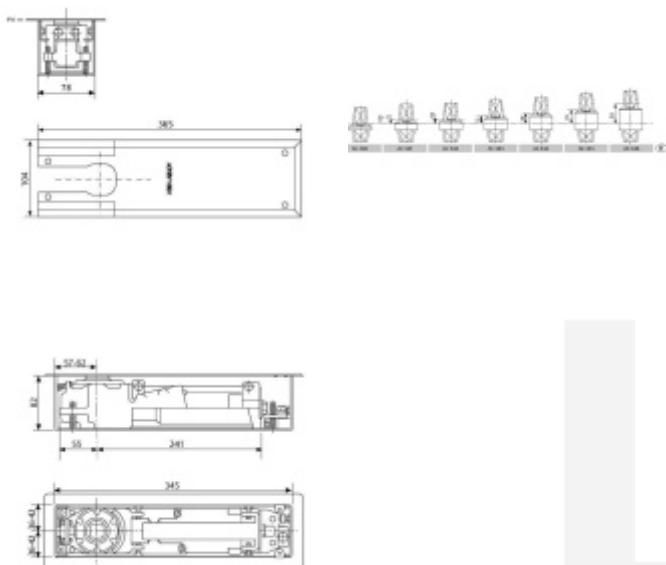

## Assa Abloy DC475 - dveřní zavírač podlahový

ASSA ABLOY

Úhel otevření <175°

- podlahový dveřní zavírač s vačkovou technologií a nastavitelnou zavírací silou
- pro velké a velmi těžké dveře
- rozsah síly EN 3-6
- pro požárně odolné a kouřotěsné dveře
- síla zavírače nastavitelná na těle zavírače pomocí ventilu
- použitelné běžné i pro obousměrně otevírané dveře do šířky 1400 mm
- plynule nastavitelná rychlost zavírání a dovírání pomocí termodynamických ventilů
- úhel otevření do 175°
- provedení- litinové tělo a pouzdro z pozinkovaného materiálu
- vyměnitelné čepy od + 0 do+ 30 mm
- volitelné krycí plechy nerez, satén nerez, mosaz

#### DC475.5

podlahový dveřní zavírač s vačkovou technologií a aretací v 90°