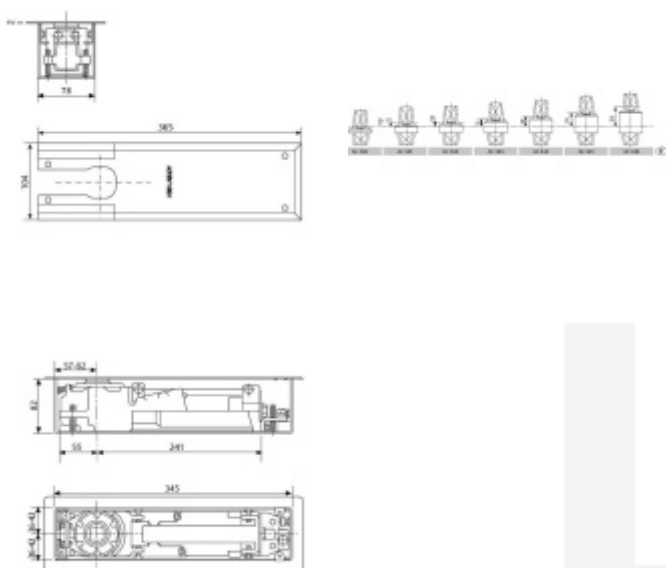

Assa Abloy DC475 - dveřní zavírač podlahový Aretace 105°

ASSA ABLOY

ID produktu: 27124

Úhel otevření <175°

- podlahový dveřní zavírač s vačkovou technologií a nastavitelnou zavírací silou
- pro velké a velmi těžké dveře
- rozsah síly EN 3-6
- pro požárně odolné a kouřotěsné dveře
- síla zavírače nastavitelná na těle zavírače pomocí ventilu
- použitelné běžné i pro obousměrně otevírané dveře do šířky 1400 mm
- plynule nastavitelná rychlost zavírání a dovírání pomocí termodynamických ventilů
- úhel otevření do 175°
- provedení- litinové tělo a pouzdro z pozinkovaného materiálu
- vyměnitelné čepy od + 0 do+ 30 mm
- volitelné krycí plechy nerez, satén nerez, mosaz

VARIANTY

DC475.5

podlahový dveřní zavírač s vačkovou technologií a aretací v 90°

DC475.0

podlahový dveřní zavírač s vačkovou technologií a aretací v 105°

Příslušenství jako krycí plech, horní pant a vřeteno je nutné objednat samostatně.