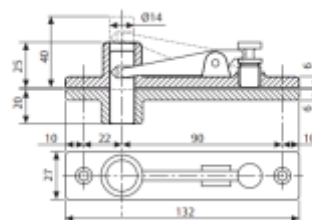

Assa Abloy DC475 - dveřní zavírač podlahový Aretace 105°

ASSA ABLOY

ID produktu: 27124

Úhel otevření <175°

- podlahový dveřní zavírač s vačkovou technologií a nastavitelnou zavírací silou
- pro velké a velmi těžké dveře
- rozsah síly EN 3-6
- pro požárně odolné a kouřotěsné dveře
- síla zavírače nastavitelná na těle zavírače pomocí ventilu
- použitelné běžné i pro obousměrně otevírané dveře do šířky 1400 mm
- plynule nastavitelná rychlost zavírání a dovírání pomocí termodynamických ventilů
- úhel otevření do 175°
- provedení- litinové tělo a pouzdro z pozinkovaného materiálu
- vyměnitelné čepy od + 0 do+ 30 mm
- volitelné krycí plechy nerez, satén nerez, mosaz

AC583

**AC583 - Horní čep ke křídlu a
podlahovému zavírači**

ASSA ABLOY

OD 48,24 €

Termín bude prověřen u dodavatele

AC8

**AC8 - Horní čep, obousměrný
k podlahovému zavírači**

ASSA ABLOY