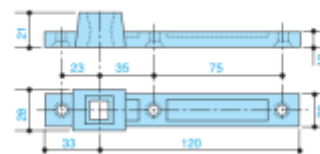

OD 16,9 €

Termín bude prověřen u dodavatele

**AC34x - Výměnné vřeteno k
podlahovému zavírači**

ASSA ABLOY

OD OD 14,53 €

Termín bude prověřen u dodavatele

AC115

**AC115 - Spodní ramínko k
podlahovému zavírači**