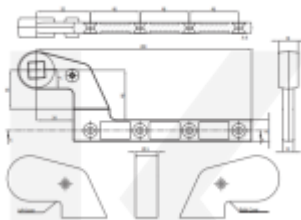

AC583

**AC583 - Horní čep ke křídlu a
podlahovému zavírači**

ASSA ABLOY

OD 48,24 €

Termín bude prověřen u dodavatele

AC8

**AC8 - Horní čep, obousměrný
k podlahovému zavírači**

ASSA ABLOY