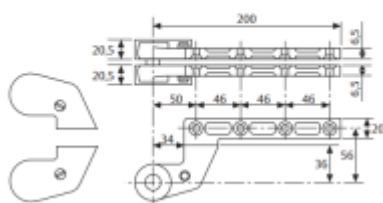

OD 16,9 €

Termín bude prověřen u dodavatele

**AC34x - Výměnné vřeteno k
podlahovému zavírači**

ASSA ABLOY

OD OD 14,53 €

Termín bude prověřen u dodavatele

AC115

**AC115 - Spodní ramínko k
podlahovému zavírači**

ASSA ABLOY

OD 22,82 €

Termín bude prověřen u dodavatele

AC384

**AC384 - Horní čep ke křídlu a
podlahovému zavírači**

ASSA ABLOY

OD 115,43 €

Termín bude prověřen u dodavatele