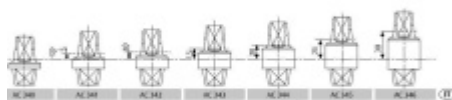

OD 16,9 €

Termín bude prověřen u dodavatele

**AC34x - Výměnné vřeteno k
podlahovému zavírači**

ASSA ABLOY

OD OD 14,53 €

Termín bude prověřen u dodavatele

AC115

**AC115 - Spodní ramínko k
podlahovému zavírači**