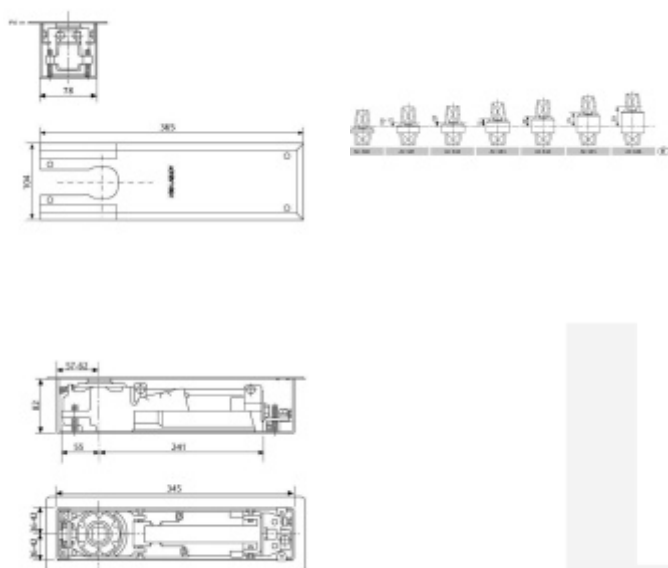

## Assa Abloy DC475 - dveřní zavírač podlahový Aretace 90°

ASSA ABLOY

ID produktu: 27125

Úhel otevření <175°

- podlahový dveřní zavírač s vačkovou technologií a nastavitelnou zavírací silou
- pro velké a velmi těžké dveře
- rozsah síly EN 3-6
- pro požárně odolné a kouřotěsné dveře
- síla zavírače nastavitelná na těle zavírače pomocí ventilu
- použitelné běžné i pro obousměrně otevírané dveře do šířky 1400 mm
- plynule nastavitelná rychlost zavírání a dovírání pomocí termodynamických ventilů
- úhel otevření do 175°
- provedení- litinové tělo a pouzdro z pozinkovaného materiálu
- vyměnitelné čepy od + 0 do+ 30 mm
- volitelné krycí plechy nerez, satén nerez, mosaz

#### DC475.5

podlahový dveřní zavírač s vačkovou technologií a aretací v 90°