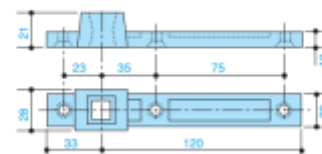

Termín bude prověřen u dodavatele

AC115

**AC115 - Spodní ramínko k  
podlahovému zavírači**

ASSA ABLOY

**OD 22,82 €**

Termín bude prověřen u dodavatele

AC384

**AC384 - Horní čep ke křídlu a  
podlahovému zavírači**