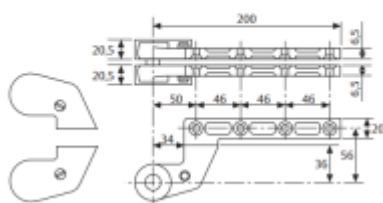

Termín bude prověřen u dodavatele

AC115

**AC115 - Spodní ramínko k  
podlahovému zavírači**

ASSA ABLOY

**OD 22,82 €**

Termín bude prověřen u dodavatele

AC384

**AC384 - Horní čep ke křídlu a  
podlahovému zavírači**

ASSA ABLOY

**OD 115,43 €**

Termín bude prověřen u dodavatele

AC583

**AC583 - Horní čep ke křídlu a  
podlahovému zavírači**

ASSA ABLOY

**OD 48,24 €**

Termín bude prověřen u dodavatele