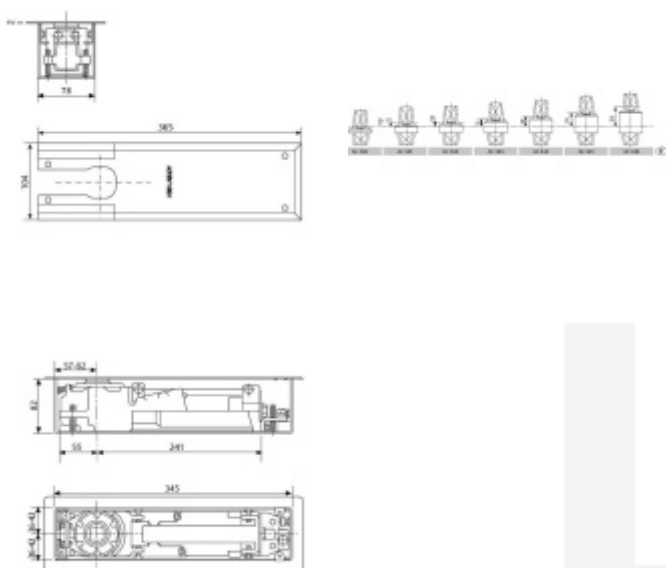

## Assa Abloy DC475 - dveřní zavírač podlahový Aretace 90°

ASSA ABLOY

ID produktu: 27125

Úhel otevření <175°

- podlahový dveřní zavírač s vačkovou technologií a nastavitelnou zavírací silou
- pro velké a velmi těžké dveře
- rozsah síly EN 3-6
- pro požárně odolné a kouřotěsné dveře
- síla zavírače nastavitelná na těle zavírače pomocí ventilu
- použitelné běžné i pro obousměrně otevírané dveře do šířky 1400 mm
- plynule nastavitelná rychlost zavírání a dovírání pomocí termodynamických ventilů
- úhel otevření do 175°
- provedení- litinové tělo a pouzdro z pozinkovaného materiálu
- vyměnitelné čepy od + 0 do+ 30 mm
- volitelné krycí plechy nerez, satén nerez, mosaz

#### DC475.5

podlahový dveřní zavírač s vačkovou technologií a aretací v 90°