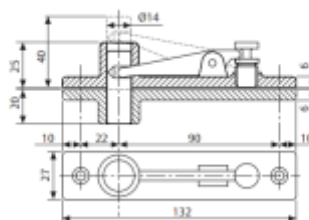

ASSA ABLOY

**OD 115,43 €**

Termín bude prověřen u dodavatele

AC583

**AC583 - Horní čep ke křídlu a  
podlahovému zavírači**

ASSA ABLOY

**OD 48,24 €**

Termín bude prověřen u dodavatele

AC8

**AC8 - Horní čep, obousměrný  
k podlahovému zavírači**

ASSA ABLOY

**OD 25,76 €**

Termín bude prověřen u dodavatele