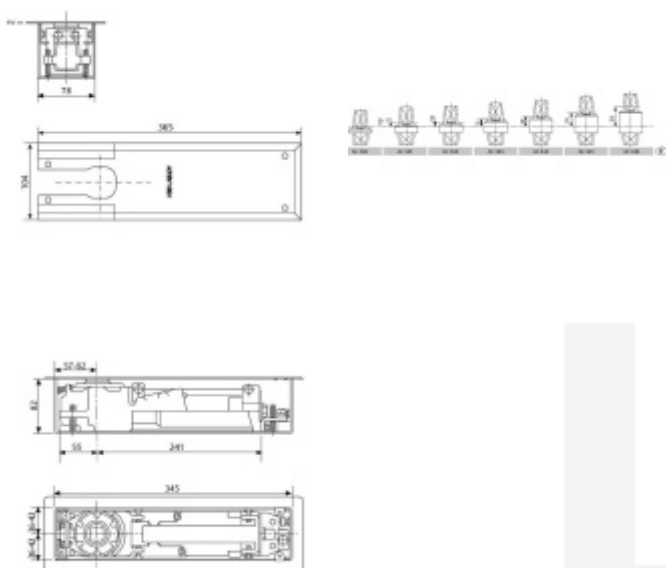

## Assa Abloy DC475 - dveřní zavírač podlahový Bez aretace

ASSA ABLOY

ID produktu: 27126

Úhel otevření <175°

- podlahový dveřní zavírač s vačkovou technologií a nastavitelnou zavírací silou
- pro velké a velmi těžké dveře
- rozsah síly EN 3-6
- pro požárně odolné a kouřotěsné dveře
- síla zavírače nastavitelná na těle zavírače pomocí ventilu
- použitelné běžné i pro obousměrně otevírané dveře do šířky 1400 mm
- plynule nastavitelná rychlost zavírání a dovírání pomocí termodynamických ventilů
- úhel otevření do 175°
- provedení- litinové tělo a pouzdro z pozinkovaného materiálu
- vyměnitelné čepy od + 0 do+ 30 mm
- volitelné krycí plechy nerez, satén nerez, mosaz

#### DC475.5

podlahový dveřní zavírač s vačkovou technologií a aretací v 90°