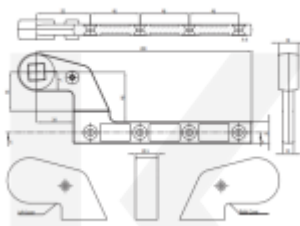

VARIANTY

DC475.5

podlahový dveřní zavírač s vačkovou technologií a aretací v 90°

DC475.0

podlahový dveřní zavírač s vačkovou technologií a aretací v 105°

Příslušenství jako krycí plech, horní pant a vřeteno je nutné objednat samostatně.

AC583

**AC583 - Horní čep ke křídlu a
podlahovému zavírači**

ASSA ABLOY

OD 1 182 Kč

Termín bude prověřen u dodavatele

AC8

**AC8 - Horní čep, obousměrný
k podlahovému zavírači**

ASSA ABLOY