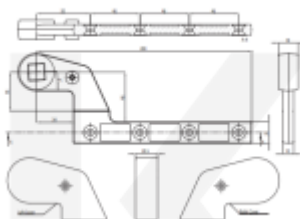

**AC384 - Horní čep ke křídlu a
podlahovému zavírači**

ASSA ABLOY

OD 2 828 Kč

Termín bude prověřen u dodavatele

AC583