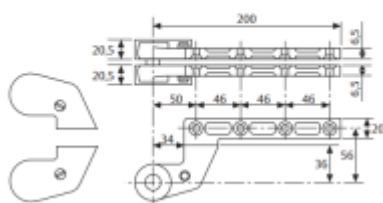

**AC115 - Spodní ramínko k
podlahovému zavírači**

ASSA ABLOY

OD 559 Kč

Termín bude prověřen u dodavatele

AC384