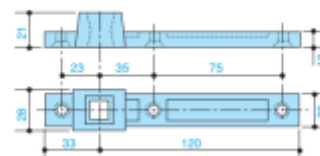

OD 414 Kč

Termín bude prověřen u dodavatele

**AC34x - Výměnné vřeteno k
podlahovému zavírači**

ASSA ABLOY

OD OD 356 Kč

Termín bude prověřen u dodavatele

AC115

**AC115 - Spodní ramínko k
podlahovému zavírači**