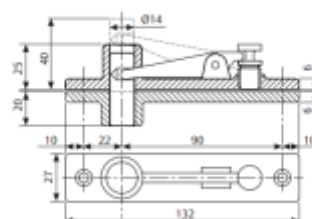

ASSA ABLOY

**OD 2 828 Kč**

Termín bude prověřen u dodavatele

AC583

**AC583 - Horní čep ke křídlu a  
podlahovému zavírači**

ASSA ABLOY

**OD 1 182 Kč**

Termín bude prověřen u dodavatele

AC8

**AC8 - Horní čep, obousměrný  
k podlahovému zavírači**

ASSA ABLOY

**OD 631 Kč**

Termín bude prověřen u dodavatele