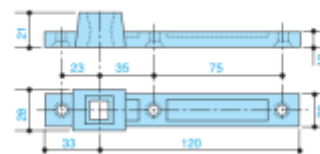

Termín bude prověřen u dodavatele

AC115

**AC115 - Spodní ramínko k  
podlahovému zavírači**

ASSA ABLOY

**OD 559 Kč**

Termín bude prověřen u dodavatele

AC384

**AC384 - Horní čep ke křídlu a  
podlahovému zavírači**