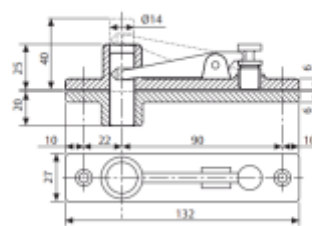

VARIANTY

DC475.5

podlahový dveřní zavírač s vačkovou technologií a aretací v 90°

DC475.0

podlahový dveřní zavírač s vačkovou technologií a aretací v 105°

Příslušenství jako krycí plech, horní pant a vřeteno je nutné objednat samostatně.

AC583

**AC583 - Horní čep ke křídlu a
podlahovému zavírači**

ASSA ABLOY

OD 1 182 Kč

Termín bude prověřen u dodavatele

AC8

**AC8 - Horní čep, obousměrný
k podlahovému zavírači**

ASSA ABLOY