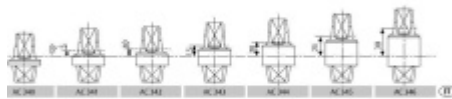

OD 414 Kč

Termín bude prověřen u dodavatele

**AC34x - Výměnné vřeteno k
podlahovému zavírači**

ASSA ABLOY

OD OD 356 Kč

Termín bude prověřen u dodavatele

AC115

**AC115 - Spodní ramínko k
podlahovému zavírači**