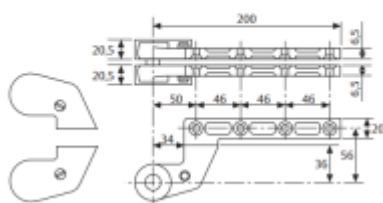

OD 414 Kč

Termín bude prověřen u dodavatele

**AC34x - Výměnné vřeteno k
podlahovému zavírači**

ASSA ABLOY

OD OD 356 Kč

Termín bude prověřen u dodavatele

AC115

**AC115 - Spodní ramínko k
podlahovému zavírači**

ASSA ABLOY

OD 559 Kč

Termín bude prověřen u dodavatele

AC384

**AC384 - Horní čep ke křídlu a
podlahovému zavírači**

ASSA ABLOY

OD 2 828 Kč

Termín bude prověřen u dodavatele