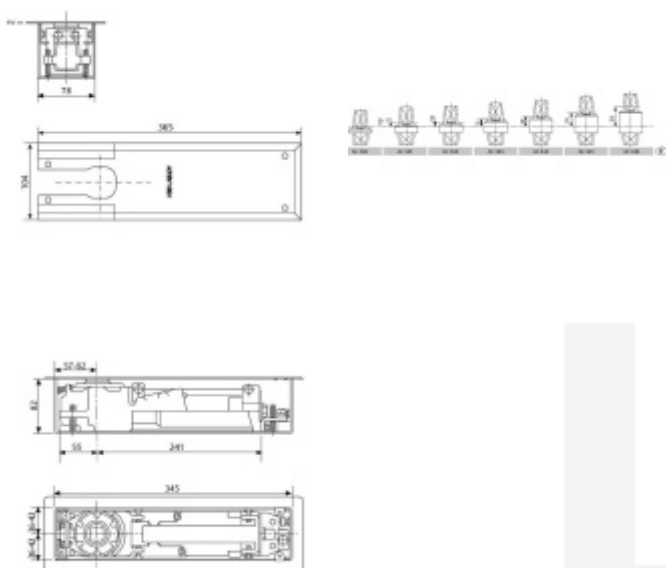

Assa Abloy DC475 - dveřní zavírač podlahový Bez aretace

ASSA ABLOY

ID produktu: 27126

Úhel otevření <175°

- podlahový dveřní zavírač s vačkovou technologií a nastavitelnou zavírací silou
- pro velké a velmi těžké dveře
- rozsah síly EN 3-6
- pro požárně odolné a kouřotěsné dveře
- síla zavírače nastavitelná na těle zavírače pomocí ventilu
- použitelné běžné i pro obousměrně otevírané dveře do šířky 1400 mm
- plynule nastavitelná rychlost zavírání a dovírání pomocí termodynamických ventilů
- úhel otevření do 175°
- provedení- litinové tělo a pouzdro z pozinkovaného materiálu
- vyměnitelné čepy od + 0 do+ 30 mm
- volitelné krycí plechy nerez, satén nerez, mosaz

VARIANTY

DC475.5

podlahový dveřní zavírač s vačkovou technologií a aretací v 90°

DC475.0

podlahový dveřní zavírač s vačkovou technologií a aretací v 105°

Příslušenství jako krycí plech, horní pant a vřeteno je nutné objednat samostatně.