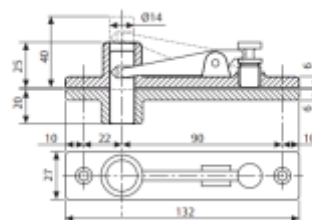

ASSA ABLOY

**OD 115,43 €**

Termín bude prověřen u dodavatele

AC583

**AC583 - Horní čep ke křídlu a  
podlahovému zavírači**

ASSA ABLOY

**OD 48,24 €**

Termín bude prověřen u dodavatele

AC8

**AC8 - Horní čep, obousměrný  
k podlahovému zavírači**

ASSA ABLOY

**OD 25,76 €**

Termín bude prověřen u dodavatele