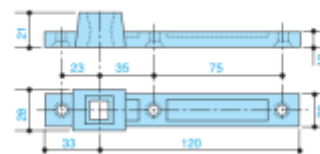

Termín bude prověřen u dodavatele

AC115

**AC115 - Spodní ramínko k  
podlahovému zavírači**

ASSA ABLOY

**OD 22,82 €**

Termín bude prověřen u dodavatele

AC384

**AC384 - Horní čep ke křídlu a  
podlahovému zavírači**