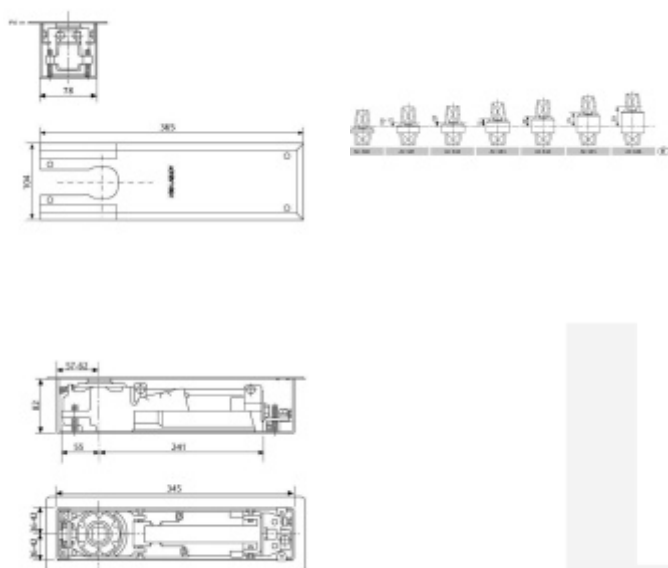

## Assa Abloy DC475 - dveřní zavírač podlahový Bez aretace

ASSA ABLOY

ID produktu: 27126

Úhel otevření <175°

- podlahový dveřní zavírač s vačkovou technologií a nastavitelnou zavírací silou
- pro velké a velmi těžké dveře
- rozsah síly EN 3-6
- pro požárně odolné a kouřotěsné dveře
- síla zavírače nastavitelná na těle zavírače pomocí ventilu
- použitelné běžné i pro obousměrně otevírané dveře do šířky 1400 mm
- plynule nastavitelná rychlost zavírání a dovírání pomocí termodynamických ventilů
- úhel otevření do 175°
- provedení- litinové tělo a pouzdro z pozinkovaného materiálu
- vyměnitelné čepy od + 0 do+ 30 mm
- volitelné krycí plechy nerez, satén nerez, mosaz

#### DC475.5

podlahový dveřní zavírač s vačkovou technologií a aretací v 90°