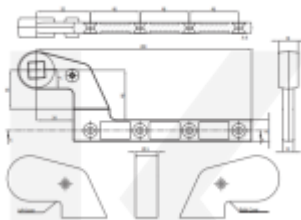

**AC384 - Horní čep ke křídlu a
podlahovému zavírači**

ASSA ABLOY

OD 115,43 €

Termín bude prověřen u dodavatele

AC583