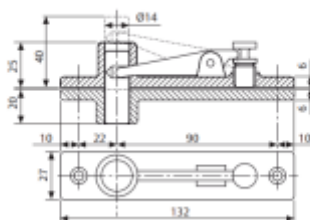

AC115

**AC115 - Spodní ramínko k
podlahovému zavírači**

ASSA ABLOY

OD 22,82 €

Termín bude prověřen u dodavatele

AC384

**AC384 - Horní čep ke křídlu a
podlahovému zavírači**

ASSA ABLOY

OD 115,43 €

Termín bude prověřen u dodavatele

AC583

**AC583 - Horní čep ke křídlu a
podlahovému zavírači**

ASSA ABLOY

OD 48,24 €

Termín bude prověřen u dodavatele

AC8

**AC8 - Horní čep, obousměrný
k podlahovému zavírači**

ASSA ABLOY

OD 25,76 €

Termín bude prověřen u dodavatele