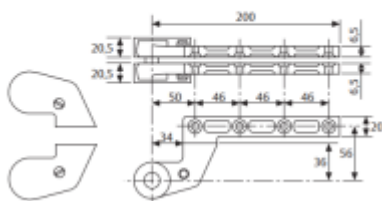

AC115

**AC115 - Spodní ramínko k
podlahovému zavírači**

ASSA ABLOY

OD 22,82 €

Termín bude prověřen u dodavatele

AC384

**AC384 - Horní čep ke křídlu a
podlahovému zavírači**

ASSA ABLOY

OD 115,43 €

Termín bude prověřen u dodavatele

AC583

**AC583 - Horní čep ke křídlu a
podlahovému zavírači**

ASSA ABLOY

OD 48,24 €

Termín bude prověřen u dodavatele

AC8