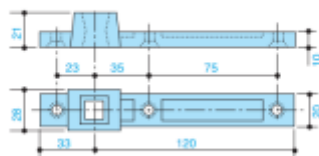

AC115

**AC115 - Spodní ramínko k
podlahovému zavírači**

ASSA ABLOY

OD 22,82 €

Termín bude prověřen u dodavatele

AC384

**AC384 - Horní čep ke křídlu a
podlahovému zavírači**

ASSA ABLOY