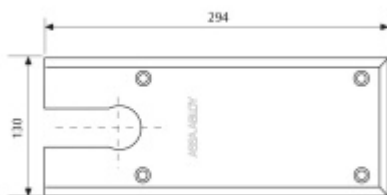

mosaz - krycí plech

Příslušenství jako krycí plech, horní pant a vřeteno je nutné objednat samostatně.

Vaše cena bez DPH

177,27 €

Vaše cena s DPH

214,49 €

Zobrazit produkt

PŘÍSLUŠENSTVÍ