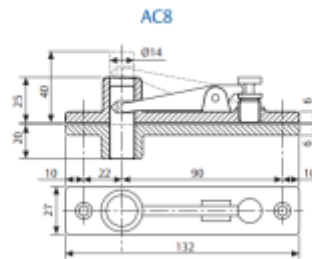

Assa Abloy DC477 - dveřní zavírač podlahový Aretace 90°

ASSA ABLOY

ID produktu: 27130

- podlahový dveřní zavírač s vačkovou technologií a nastavitelnou zavírací silou
- rozsah síly EN 2-4
- pro požárně odolné a kouřotěsné dveře
- síla zavírače nastavitelná na těle zavírače pomocí ventilu
- použitelné běžné i pro obousměrně otevírané dveře do šířky 1400 mm
- plynule nastavitelná rychlost zavírání a dovírání pomocí termodynamických ventilů
- úhel otevření do 175°
- provedení- litinové tělo a pouzdro z pozinkovaného materiálu
- vyměnitelné čepy od + 0 do+ 30 mm
- volitelné krycí plechy nerez, satén nerez, mosaz

Termín bude prověřen u dodavatele

**AC583 - Horní čep ke křídlu a
podlahovému zavírači**

ASSA ABLOY

OD 1 182 Kč

Termín bude prověřen u dodavatele

**AC8 - Horní čep, obousměrný
k podlahovému zavírači**

ASSA ABLOY