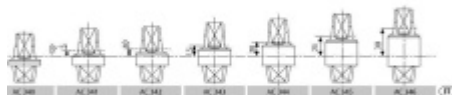

mosaz - krycí plech

Příslušenství jako krycí plech, horní pant a vřeteno je nutné objednat samostatně.

Vaše cena bez DPH

4 126 Kč

Vaše cena s DPH

4 992,46 Kč

Zobrazit produkt

PŘÍSLUŠENSTVÍ

**Krycí plech AC534 - k
podlahovému zavírači**

ASSA ABLOY

OD OD 414 Kč

Termín bude prověřen u dodavatele

**AC34x - Výměnné vřeteno k
podlahovému zavírači**

ASSA ABLOY

OD OD 356 Kč

Termín bude prověřen u dodavatele