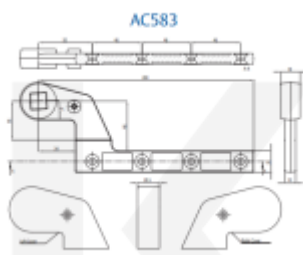

AC115

**AC115 - Spodní ramínko k
podlahovému zavírači**

ASSA ABLOY

OD 559 Kč

Termín bude prověřen u dodavatele

**AC384 - Horní čep ke křídlu a
podlahovému zavírači**

ASSA ABLOY

OD 2 828 Kč

Termín bude prověřen u dodavatele

**AC583 - Horní čep ke křídlu a
podlahovému zavírači**

ASSA ABLOY

OD 1 182 Kč

Termín bude prověřen u dodavatele

**AC8 - Horní čep, obousměrný
k podlahovému zavírači**

ASSA ABLOY