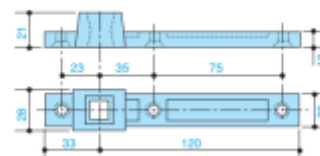

AC115

**AC115 - Spodní ramínko k
podlahovému zavírači**

ASSA ABLOY

OD 559 Kč

Termín bude prověřen u dodavatele

**AC384 - Horní čep ke křídlu a
podlahovému zavírači**

ASSA ABLOY

OD 2 828 Kč