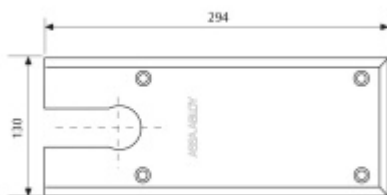

mosaz - krycí plech

Příslušenství jako krycí plech, horní pant a vřeteno je nutné objednat samostatně.

Vaše cena bez DPH

4 126 Kč

Vaše cena s DPH

4 992,46 Kč

Zobrazit produkt

PŘÍSLUŠENSTVÍ