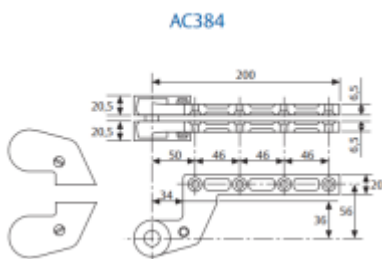

AC115

**AC115 - Spodní ramínko k
podlahovému zavírači**

ASSA ABLOY

OD 559 Kč

Termín bude prověřen u dodavatele

**AC384 - Horní čep ke křídlu a
podlahovému zavírači**

ASSA ABLOY

OD 2 828 Kč

Termín bude prověřen u dodavatele

**AC583 - Horní čep ke křídlu a
podlahovému zavírači**

ASSA ABLOY

OD 1 182 Kč

Termín bude prověřen u dodavatele

**AC8 - Horní čep, obousměrný
k podlahovému zavírači**

ASSA ABLOY