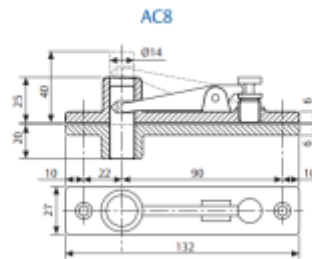

Termín bude prověřen u dodavatele

**AC583 - Horní čep ke křídlu a
podlahovému zavírači**

ASSA ABLOY

OD 1 182 Kč

Termín bude prověřen u dodavatele

**AC8 - Horní čep, obousměrný
k podlahovému zavírači**

ASSA ABLOY