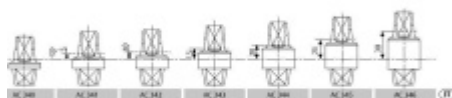

mosaz - krycí plech

Příslušenství jako krycí plech, horní pant a vřeteno je nutné objednat samostatně.

Vaše cena bez DPH

4 126 Kč

Vaše cena s DPH

4 992,46 Kč

Zobrazit produkt

PŘÍSLUŠENSTVÍ

**Krycí plech AC534 - k
podlahovému zavírači**

ASSA ABLOY

OD OD 414 Kč

Termín bude prověřen u dodavatele

**AC34x - Výměnné vřeteno k
podlahovému zavírači**

ASSA ABLOY

OD OD 356 Kč

Termín bude prověřen u dodavatele