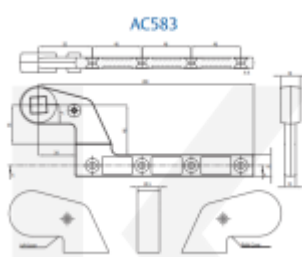

AC115

**AC115 - Spodní ramínko k
podlahovému zavírači**

ASSA ABLOY

OD 22,82 €

Termín bude prověřen u dodavatele

**AC384 - Horní čep ke křídlu a
podlahovému zavírači**

ASSA ABLOY

OD 115,43 €

Termín bude prověřen u dodavatele

**AC583 - Horní čep ke křídlu a
podlahovému zavírači**

ASSA ABLOY

OD 48,24 €

Termín bude prověřen u dodavatele

**AC8 - Horní čep, obousměrný
k podlahovému zavírači**

ASSA ABLOY