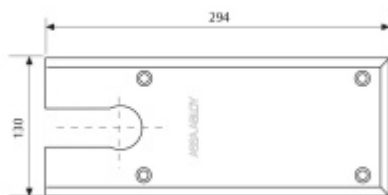

PŘÍSLUŠENSTVÍ

**Krycí plech AC534 - k
podlahovému zavírači**

ASSA ABLOY

OD 16,9 €

Termín bude prověřen u dodavatele