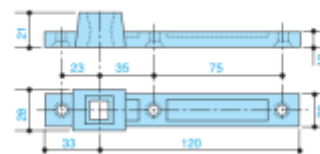

AC115

**AC115 - Spodní ramínko k
podlahovému zavírači**

ASSA ABLOY

OD 22,82 €

Termín bude prověřen u dodavatele

**AC384 - Horní čep ke křídlu a
podlahovému zavírači**

ASSA ABLOY

OD 115,43 €