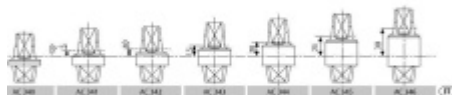

mosaz - krycí plech

Příslušenství jako krycí plech, horní pant a vřeteno je nutné objednat samostatně.

Vaše cena bez DPH

168,41 €

Vaše cena s DPH

203,77 €

Zobrazit produkt

PŘÍSLUŠENSTVÍ

**Krycí plech AC534 - k
podlahovému zavírači**

ASSA ABLOY

OD 16,9 €

Termín bude prověřen u dodavatele

**AC34x - Výměnné vřeteno k
podlahovému zavírači**

ASSA ABLOY

OD 14,53 €

Termín bude prověřen u dodavatele