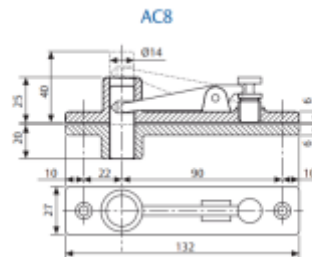

AC115

**AC115 - Spodní ramínko k
podlahovému zavírači**

ASSA ABLOY

OD 22,82 €

Termín bude prověřen u dodavatele

**AC384 - Horní čep ke křídlu a
podlahovému zavírači**

ASSA ABLOY

OD 115,43 €

Termín bude prověřen u dodavatele

**AC583 - Horní čep ke křídlu a
podlahovému zavírači**

ASSA ABLOY

OD 48,24 €

Termín bude prověřen u dodavatele

**AC8 - Horní čep, obousměrný
k podlahovému zavírači**

ASSA ABLOY