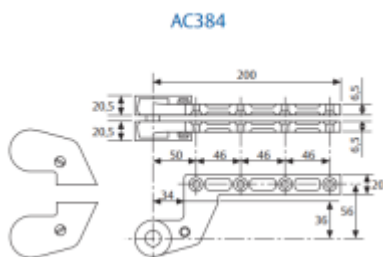

AC115

**AC115 - Spodní ramínko k
podlahovému zavírači**

ASSA ABLOY

OD 22,82 €

Termín bude prověřen u dodavatele

**AC384 - Horní čep ke křídlu a
podlahovému zavírači**

ASSA ABLOY

OD 115,43 €

Termín bude prověřen u dodavatele

**AC583 - Horní čep ke křídlu a
podlahovému zavírači**

ASSA ABLOY

OD 48,24 €

Termín bude prověřen u dodavatele

**AC8 - Horní čep, obousměrný
k podlahovému zavírači**

ASSA ABLOY