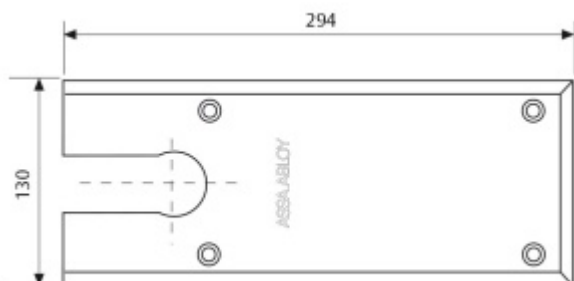

Produktový list

platný k 4. 6. 2026

luxusnikovani.cz
DELIVERED BY EFB

Krycí plech AC534 - k podlahovému zavírači

ASSA ABLOY

Krycí plech k podlahovému zavírači DC477

Tento element nelze objednat samostatně. Dodávka je možná pouze v případě objednání společně s dveřním zavíračem!