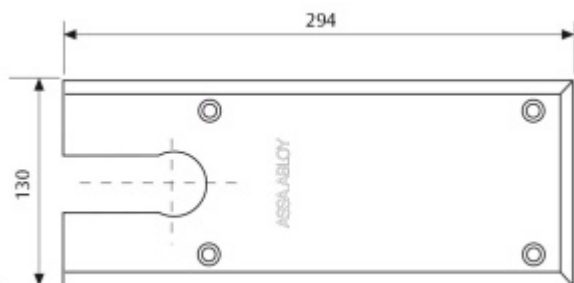

Produktový list

platný k 24. 4. 2026

luxusnikovani.cz
DELIVERED BY EFB

Krycí plech AC534 - k podlahovému zavírači Mosaz lesk

ASSA ABLOY

ID produktu: 27133

Krycí plech k podlahovému zavírači DC477

Tento element nelze objednat samostatně. Dodávka je možná pouze v případě objednání společně s dveřním zavíračem!