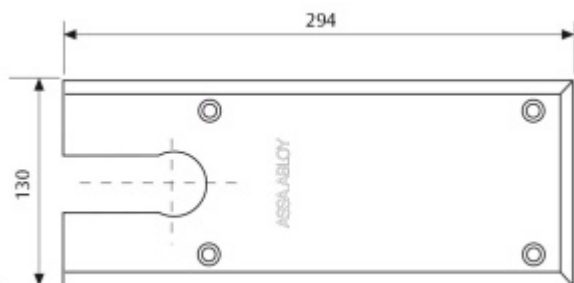

Produktový list

platný k 8. 6. 2026

luxusnikovani.cz
DELIVERED BY EFB

Krycí plech AC534 - k podlahovému zavírači Mosaz lesk

ASSA ABLOY

ID produktu: 27133

Krycí plech k podlahovému zavírači DC477

Tento element nelze objednat samostatně. Dodávka je možná pouze v případě objednání společně s dveřním zavíračem!