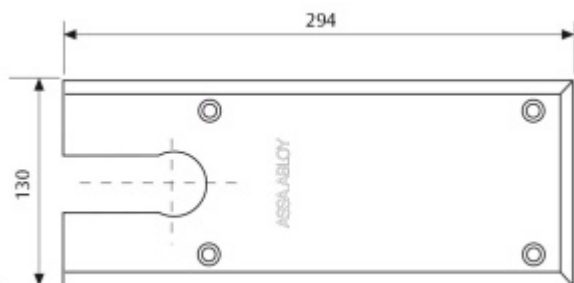

### Krycí plech AC534 - k podlahovému zavírači Mosaz lesk

ASSA ABLOY

ID produktu: 27133

Krycí plech k podlahovému zavírači DC477

**Tento element nelze objednat samostatně. Dodávka je možná pouze v případě objednání společně s dveřním zavíračem!**