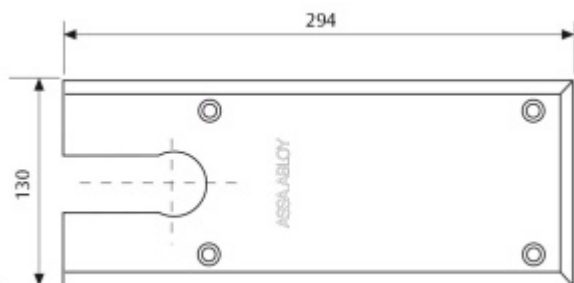

### Krycí plech AC534 - k podlahovému zavírači Nerez satin vzhled

ASSA ABLOY

ID produktu: 27134

Krycí plech k podlahovému zavírači DC477

**Tento element nelze objednat samostatně. Dodávka je možná pouze v případě objednání společně s dveřním zavíračem!**