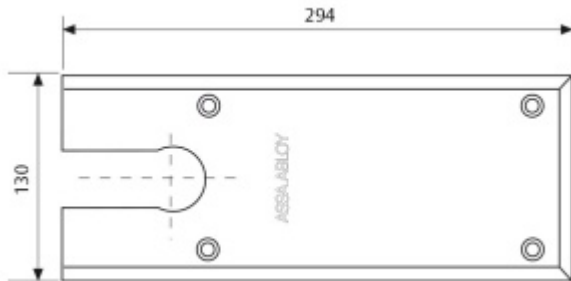

## Krycí plech AC534 - k podlahovému zavírači Nerez satin vzhled

ASSA ABLOY

ID produktu: 27134

Krycí plech k podlahovému zavírači DC477

**Tento element nelze objednat samostatně. Dodávka je možná pouze v případě objednání společně s dveřním zavíračem!**